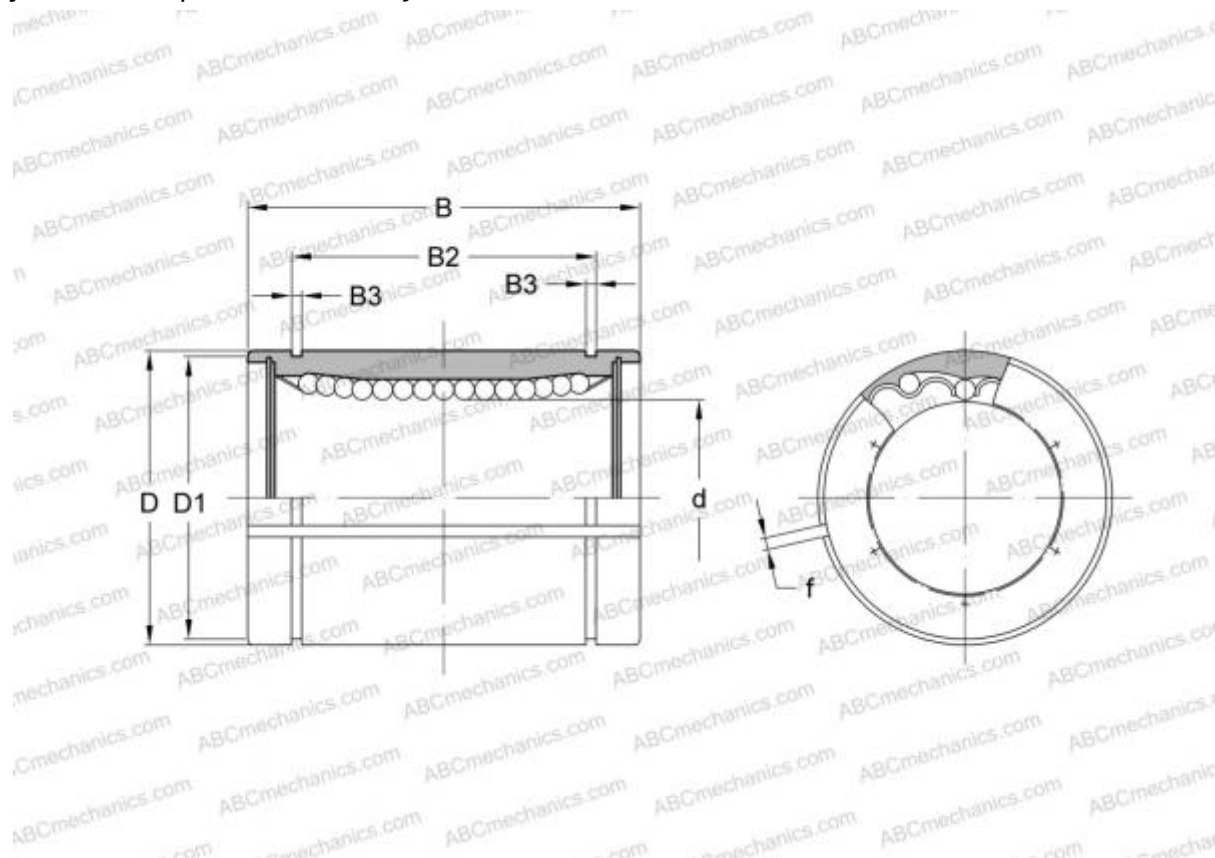

## LBE 8 AJ IKO

Шариковые втулки

ТИП: Цилиндрические линейные направляющие, Шариковые втулки, Стандартные, С регулируемым зазором, Тип LBE..AJ

#### РАЗМЕРЫ, ММ

d	8,000
D	16,000
B	25,000
f	1,500

**МАССА** 0,017

**ПРОИЗВОДИТЕЛЬ** [IKO](#)