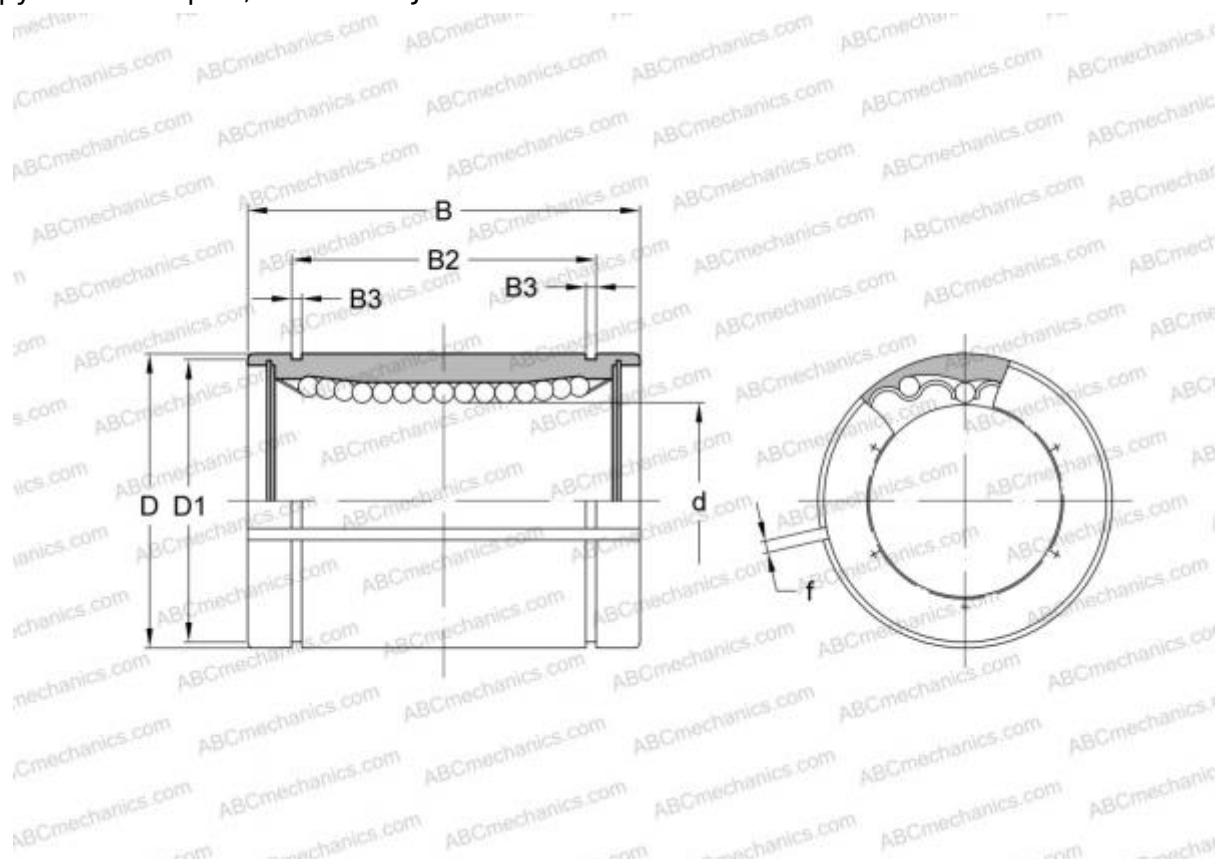

0610-308-00 STAR

Шариковые втулки

ТИП: Цилиндрические линейные направляющие, Шариковые втулки, Стандартные, С регулируемым зазором, Тип LBE..AJ

Технические характеристики

РАЗМЕРЫ, ММ

d	8,000
D	16,000
B	25,000
f	1,500