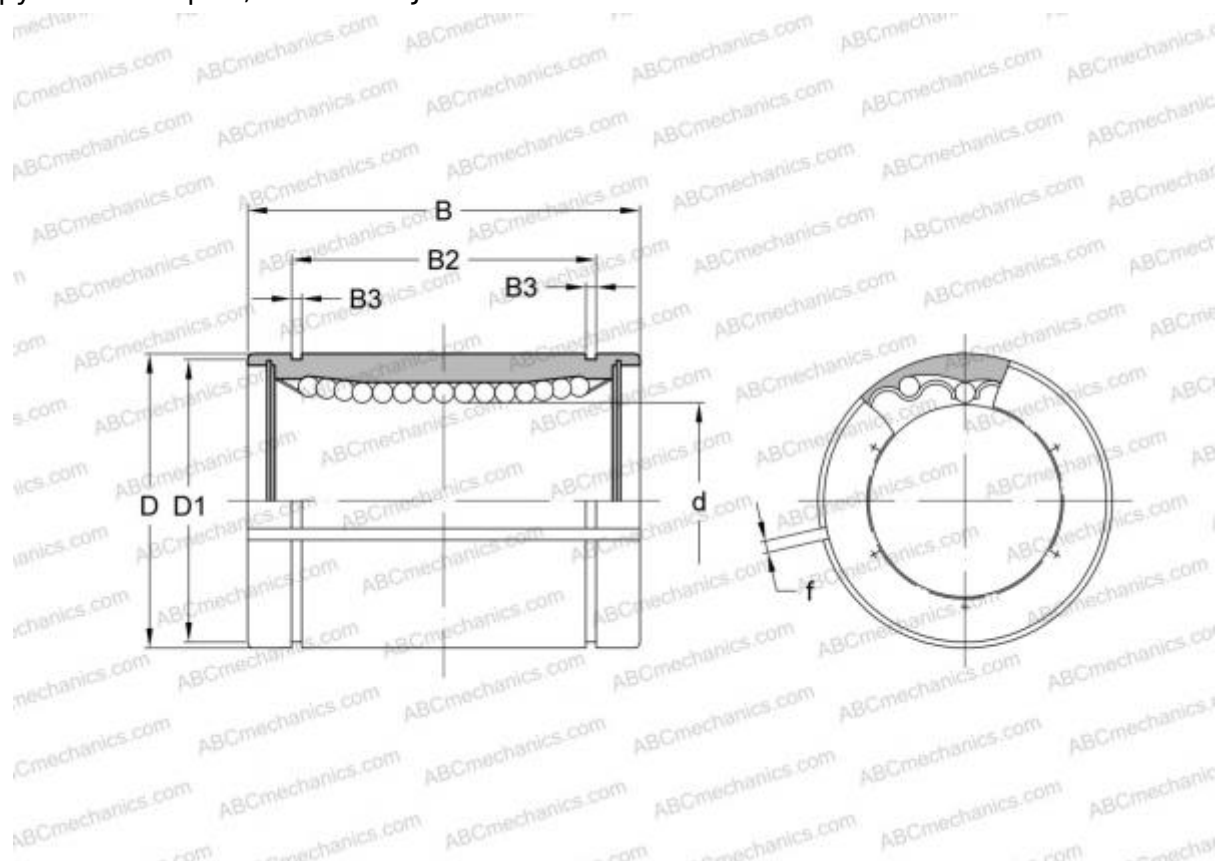

## LBAS 8 SKF

Шариковые втулки

ТИП: Цилиндрические линейные направляющие, Шариковые втулки, Стандартные, С регулируемым зазором, Тип LBE..AJ

### Технические характеристики

#### РАЗМЕРЫ, ММ

d	8,000
D	16,000
B	25,000
f	1,500

**МАССА** 0,017

**ПРОИЗВОДИТЕЛЬ** [SKF](#)