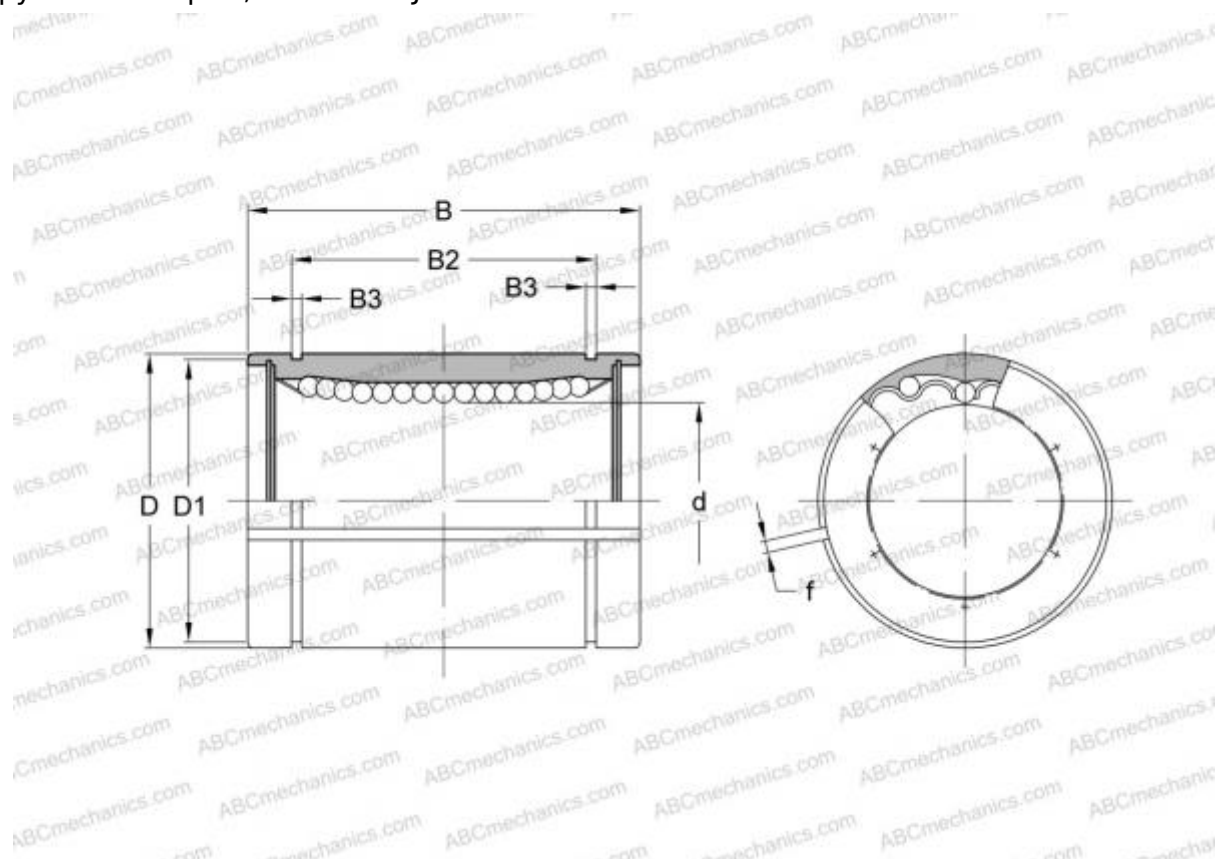

LAG 8x16x25 FAG

Шариковые втулки

ТИП: Цилиндрические линейные направляющие, Шариковые втулки, Стандартные, С регулируемым зазором, Тип LBE..AJ

Технические характеристики

РАЗМЕРЫ, ММ

d	8,000
D	16,000
B	25,000
f	1,500