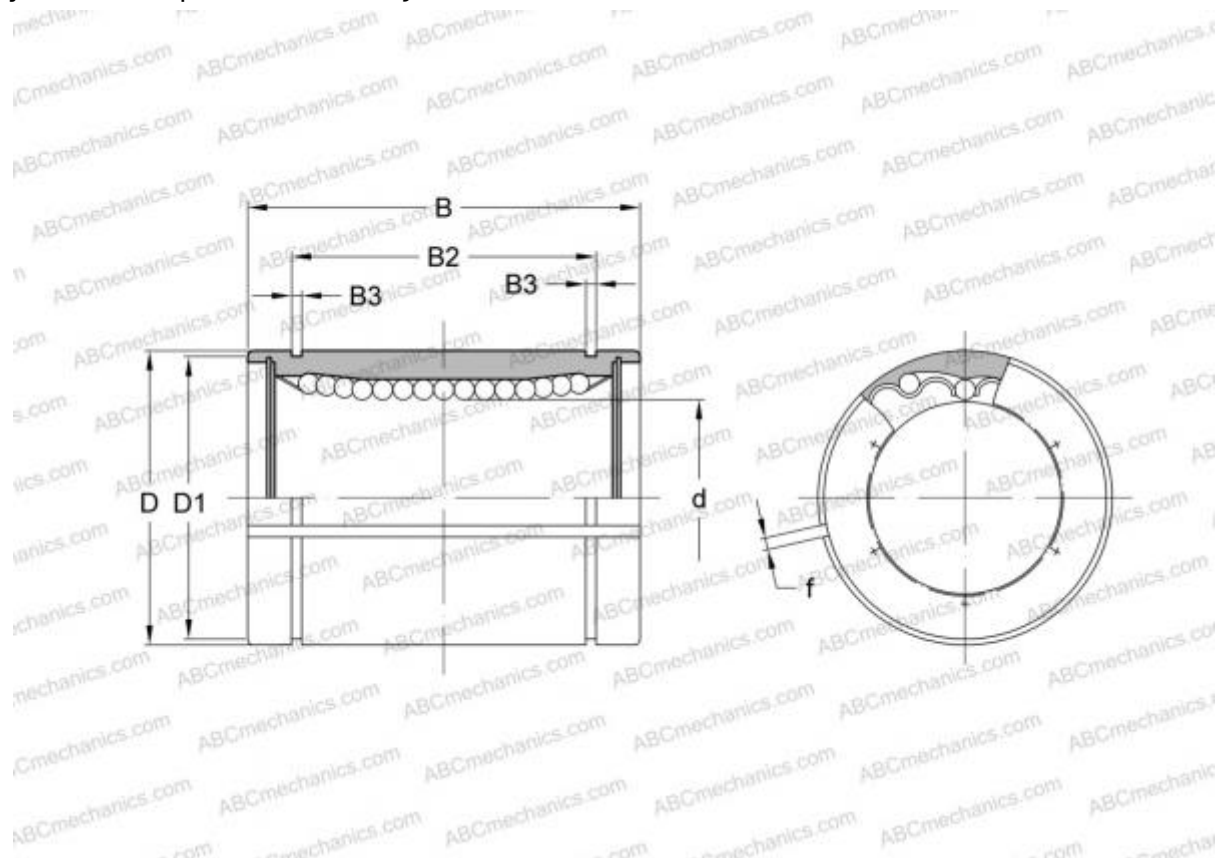

LBE 12 AJ ABC

Шариковые втулки

ТИП: Цилиндрические линейные направляющие, Шариковые втулки, Стандартные, С регулируемым зазором, Тип LBE..AJ

Технические характеристики

РАЗМЕРЫ, ММ

d	12,000
D	22,000
B	32,000
f	1,500

МАССА, КГ 0,036

ПРОИЗВОДИТЕЛЬ [ABC](#)

АНАЛОГИ

IKO	LBE 12 AJ
STAR	0610-012-00
THOMSON	0610-012-00
INA	KBS 1232
FAG	LAG 12x22x32