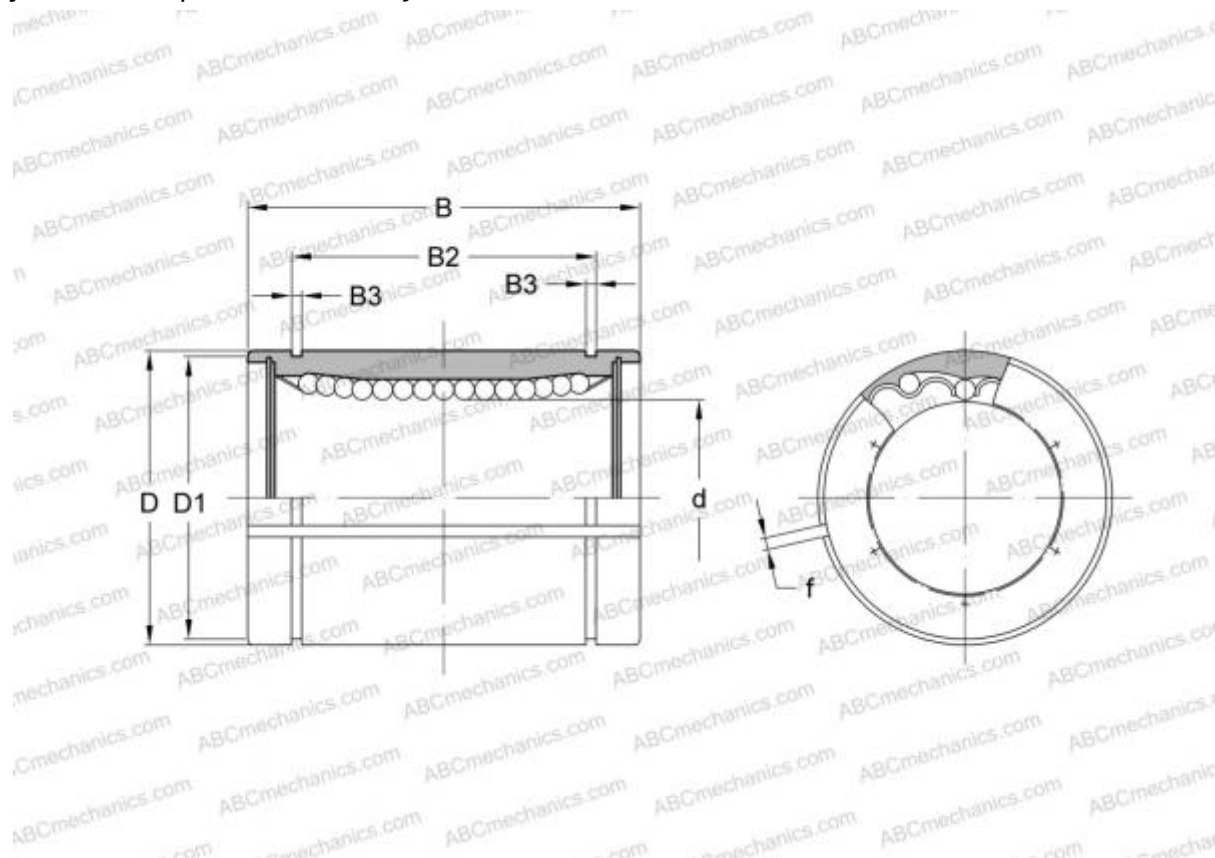

LBE 12 AJ IKO

Шариковые втулки

ТИП: Цилиндрические линейные направляющие, Шариковые втулки, Стандартные, С регулируемым зазором, Тип LBE..AJ

Технические характеристики

РАЗМЕРЫ, ММ

d	12,000
D	22,000
B	32,000
f	1,500

МАССА, КГ 0,036

ПРОИЗВОДИТЕЛЬ [IKO](#)

АНАЛОГИ

ABC	LBE 12 AJ
STAR	0610-012-00
THOMSON	0610-012-00
INA	KBS 1232
FAG	LAG 12x22x32

РАСЧЕТНЫЕ ДАННЫЕ

Номинальная динамическая грузоподъёмность мин	0,284 кН
Номинальная динамическая грузоподъёмность макс	0,327 кН