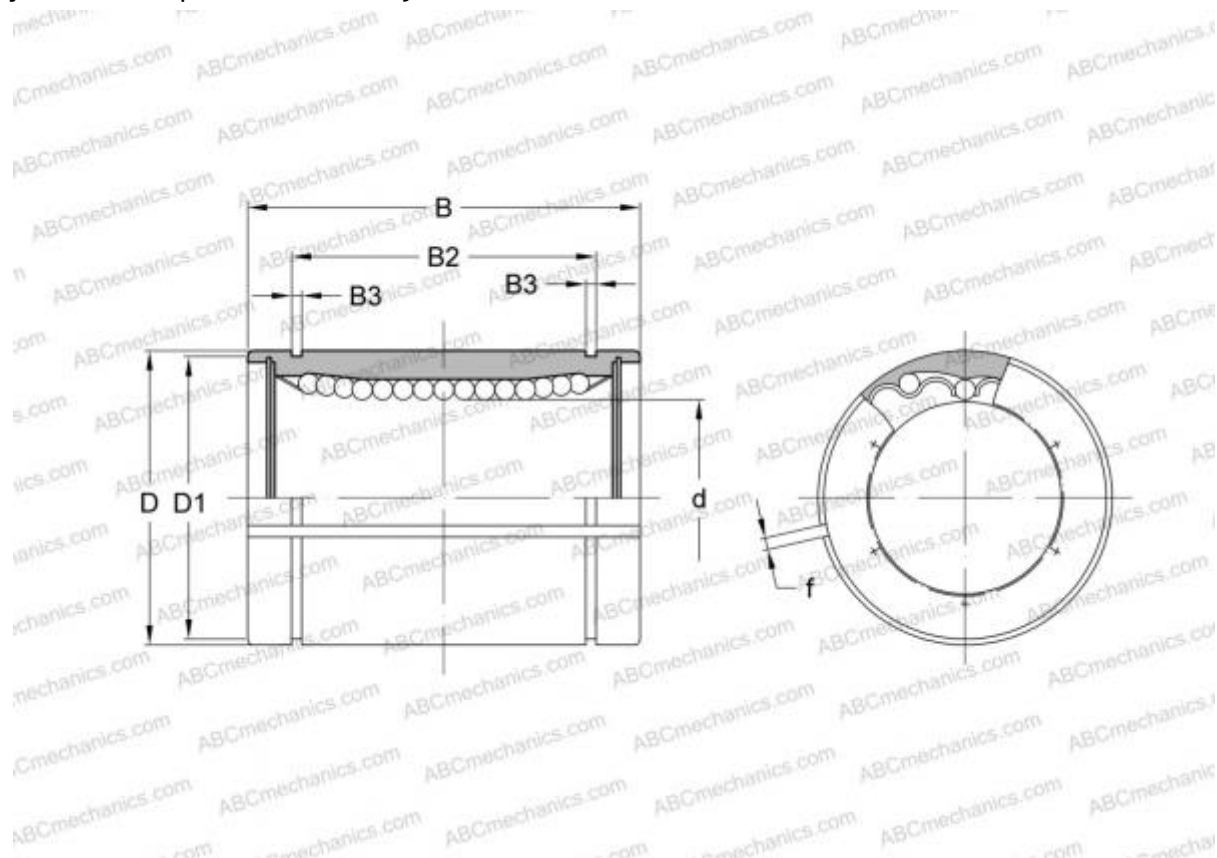

0610-012-00 STAR

Шариковые втулки

ТИП: Цилиндрические линейные направляющие, Шариковые втулки, Стандартные, С регулируемым зазором, Тип LBE..AJ

Технические характеристики

РАЗМЕРЫ, ММ

d	12,000
D	22,000
B	32,000
f	1,500

МАССА, КГ 0,036

ПРОИЗВОДИТЕЛЬ [STAR](#)

АНАЛОГИ

ABC	LBE 12 AJ
IKO	LBE 12 AJ
THOMSON	0610-012-00
INA	KBS 1232
FAG	LAG 12x22x32