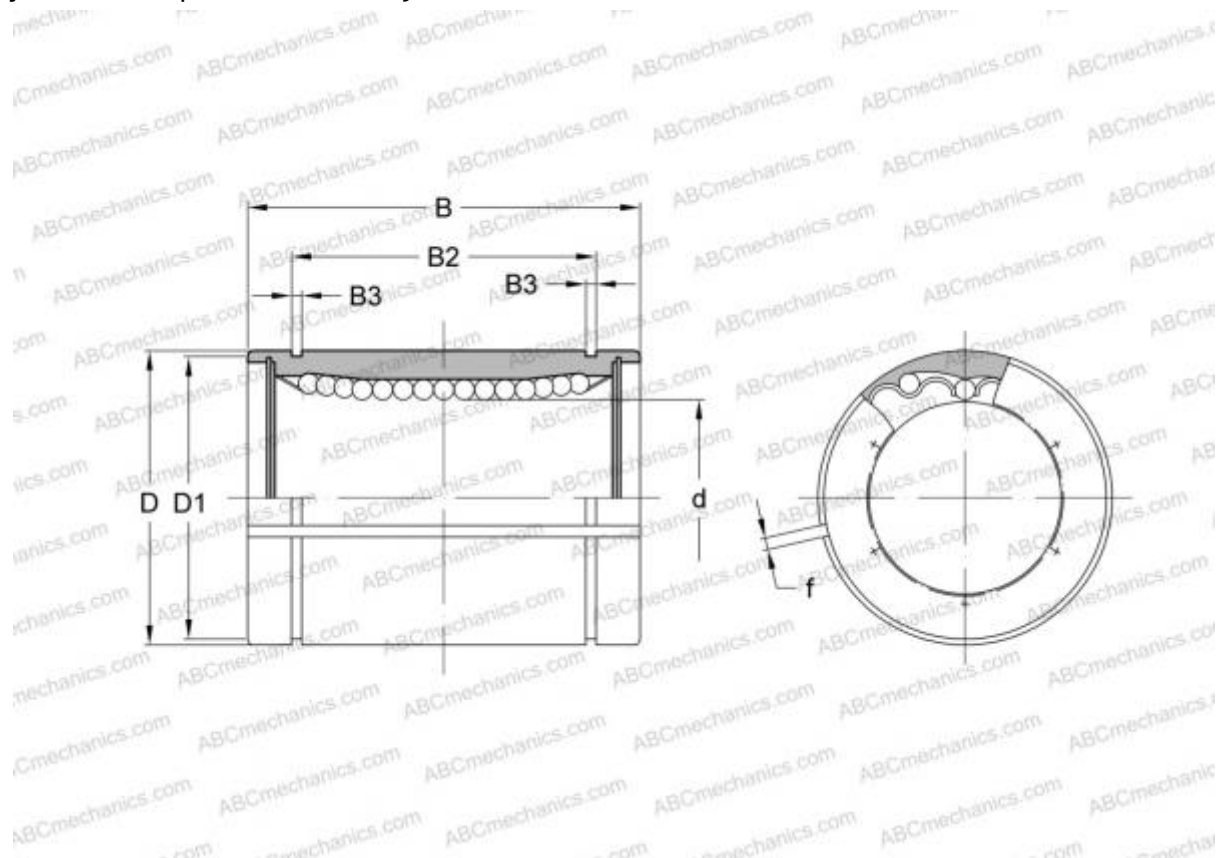

KBS 1232 INA

Шариковые втулки

ТИП: Цилиндрические линейные направляющие, Шариковые втулки, Стандартные, С регулируемым зазором, Тип LBE..AJ

Технические характеристики

РАЗМЕРЫ, ММ

d	12,000
D	22,000
B	32,000
f	1,500

МАССА, КГ 0,036

ПРОИЗВОДИТЕЛЬ [INA](#)

АНАЛОГИ

ABC	LBE 12 AJ
IKO	LBE 12 AJ
STAR	0610-012-00
THOMSON	0610-012-00
FAG	LAG 12x22x32