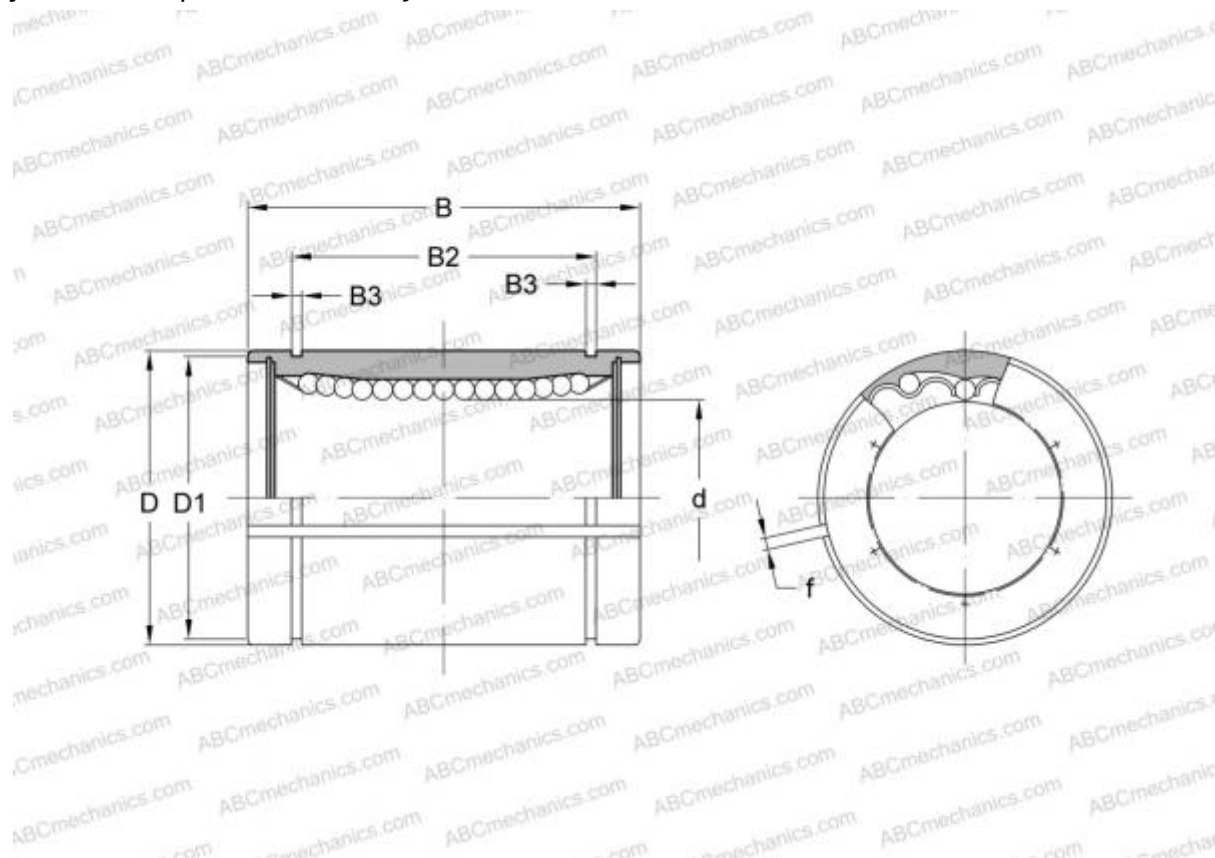

LAG 12x22x32 FAG

Шариковые втулки

ТИП: Цилиндрические линейные направляющие, Шариковые втулки, Стандартные, С регулируемым зазором, Тип LBE..AJ

Технические характеристики

РАЗМЕРЫ, ММ

d	12,000
D	22,000
B	32,000
f	1,500