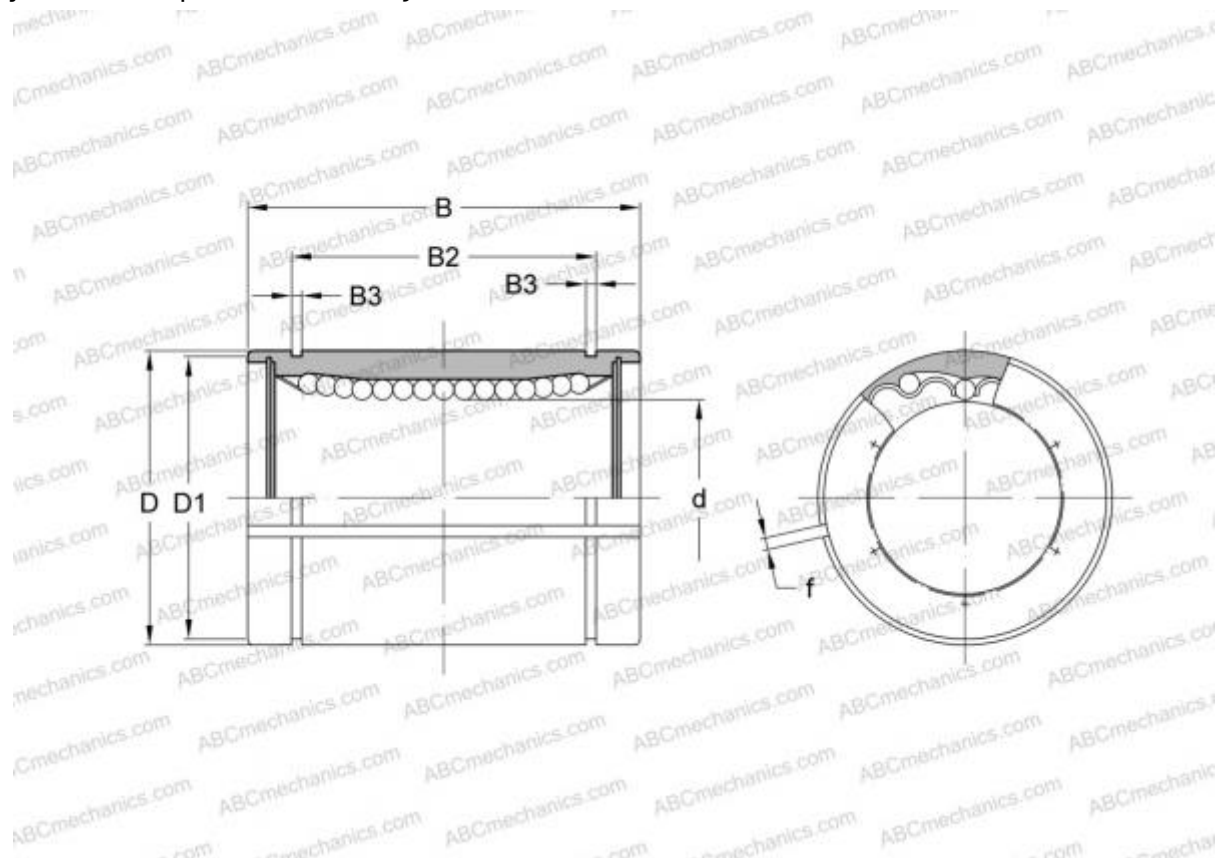

## LBE 16 AJ ABC

Шариковые втулки

ТИП: Цилиндрические линейные направляющие, Шариковые втулки, Стандартные, С регулируемым зазором, Тип LBE..AJ

### Технические характеристики

#### РАЗМЕРЫ, ММ

d	16,000
D	26,000
B	36,000
f	1,500

**МАССА, КГ** 0,047

**ПРОИЗВОДИТЕЛЬ** [ABC](#)