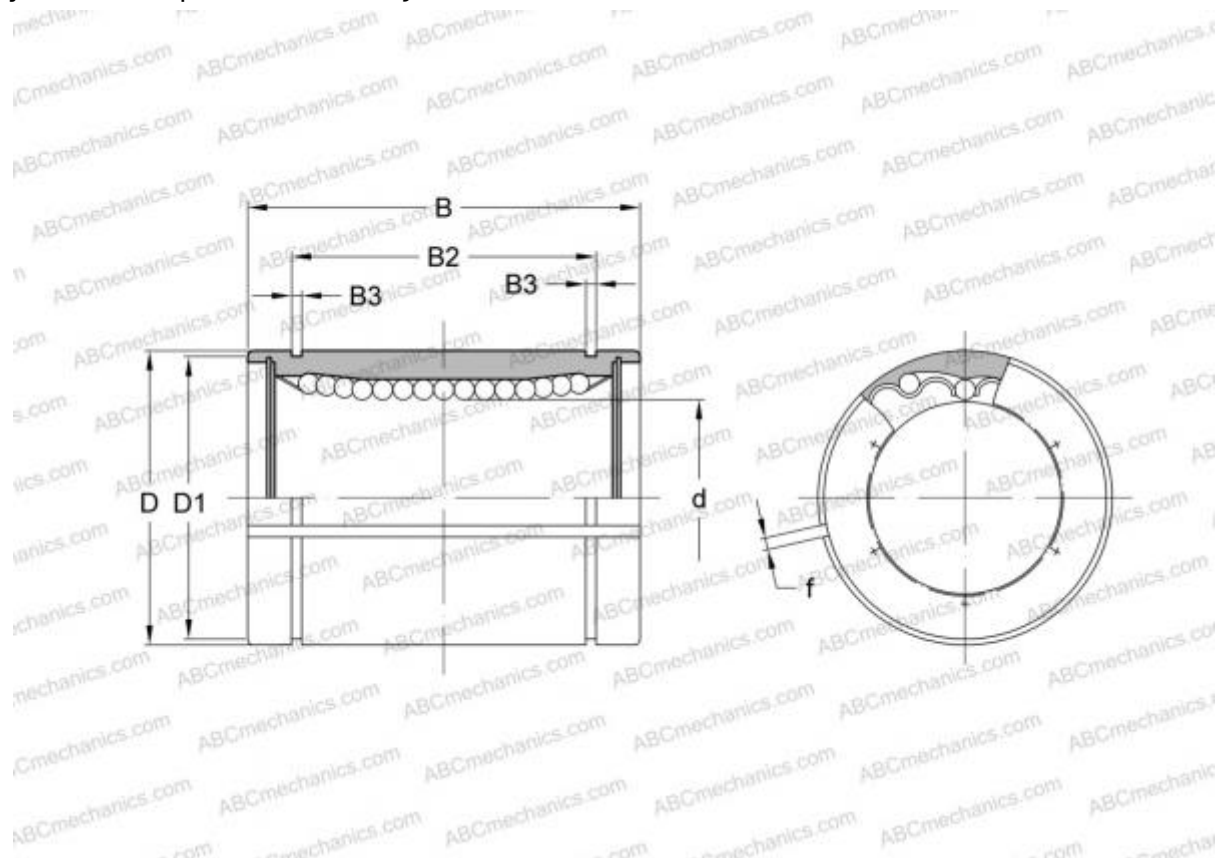

## LBE 16 AJ IKO

Шариковые втулки

ТИП: Цилиндрические линейные направляющие, Шариковые втулки, Стандартные, С регулируемым зазором, Тип LBE..AJ

#### РАЗМЕРЫ, ММ

d	16,000
D	26,000
B	36,000
f	1,500

**МАССА, КГ** 0,047

**ПРОИЗВОДИТЕЛЬ** [IKO](#)

#### РАСЧЕТНЫЕ ДАННЫЕ

Номинальная динамическая грузоподъёмность мин	0,311 кН
Номинальная динамическая грузоподъёмность макс	0,357 кН