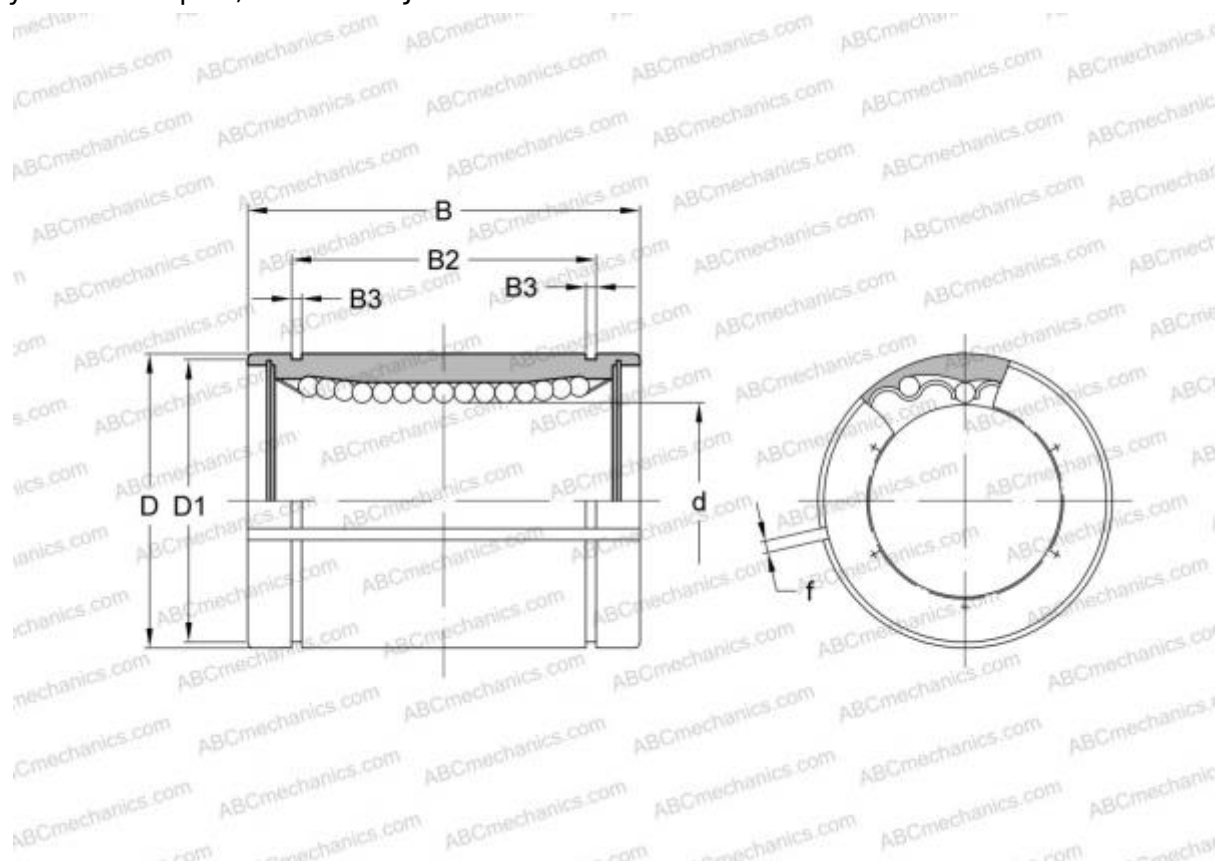

KBS 1636 INA

Шариковые втулки

ТИП: Цилиндрические линейные направляющие, Шариковые втулки, Стандартные, С регулируемым зазором, Тип LBE..AJ

Технические характеристики

РАЗМЕРЫ, ММ

d	16,000
D	26,000
B	36,000
f	1,500

МАССА, КГ 0,047

ПРОИЗВОДИТЕЛЬ [INA](#)

АНАЛОГИ

ABC	LBE 16 AJ
IKO	LBE 16 AJ
STAR	0610-016-00
THOMSON	0610-016-00
FAG	LAG 16x26x36