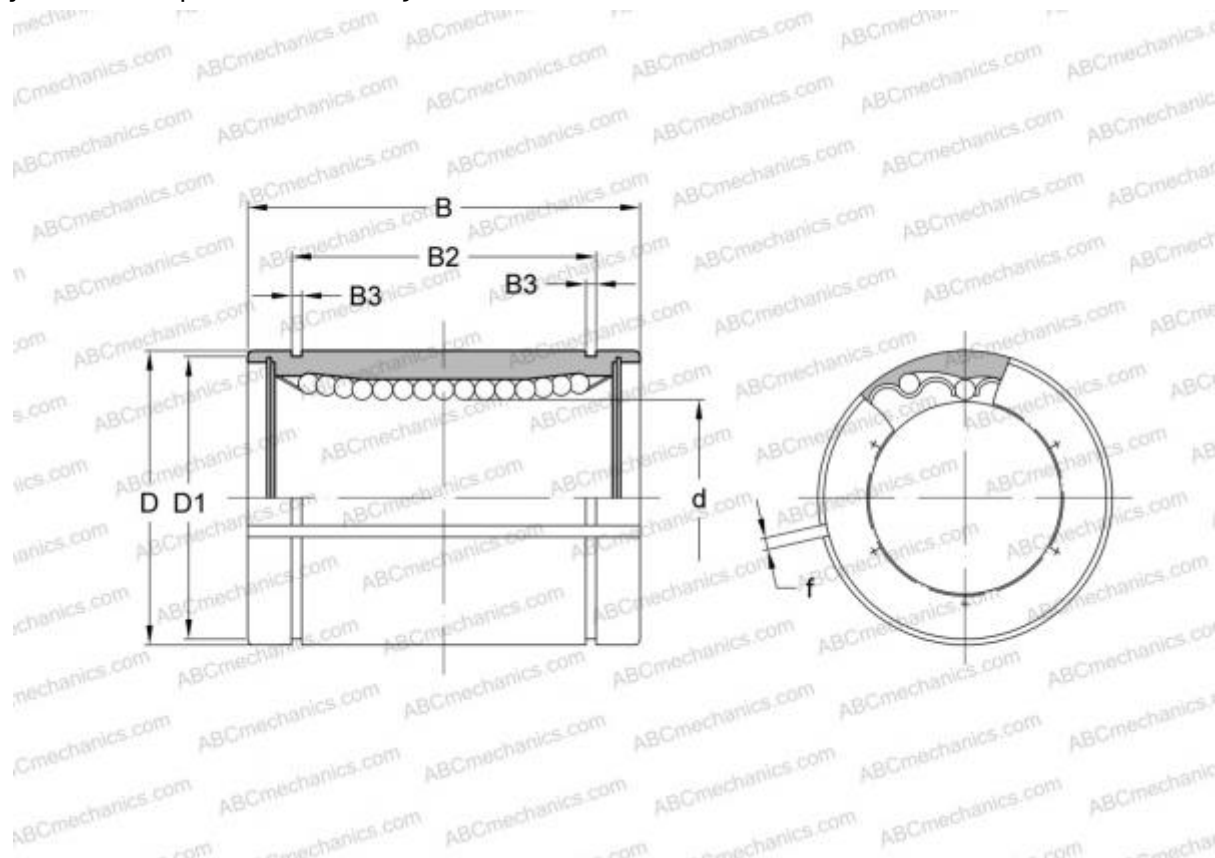

LAG 16x26x36 FAG

Шариковые втулки

ТИП: Цилиндрические линейные направляющие, Шариковые втулки, Стандартные, С регулируемым зазором, Тип LBE..AJ

Технические характеристики

РАЗМЕРЫ, ММ

d	16,000
D	26,000
B	36,000
f	1,500