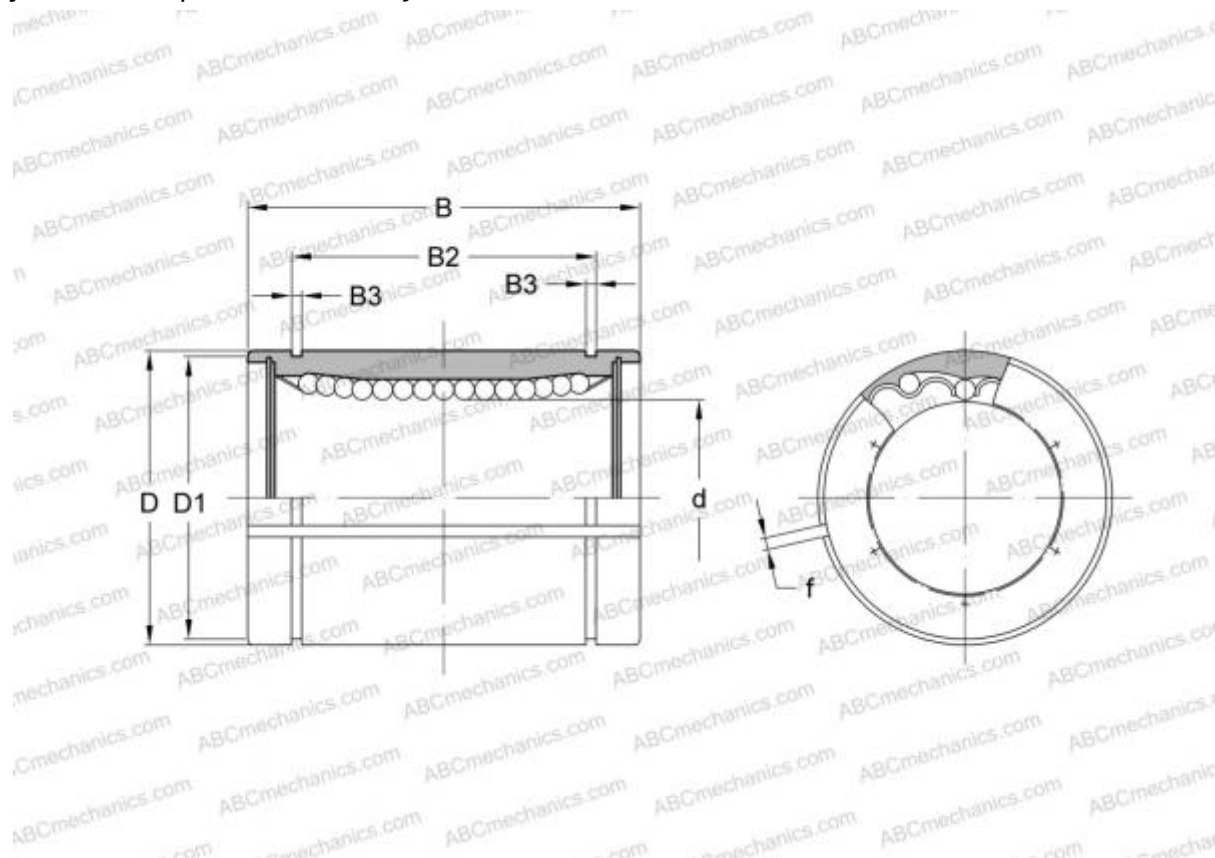

## LBE 20 AJ ABC

Шариковые втулки

ТИП: Цилиндрические линейные направляющие, Шариковые втулки, Стандартные, С регулируемым зазором, Тип LBE..AJ

### Технические характеристики

#### РАЗМЕРЫ, ММ

d	20,000
D	32,000
B	45,000
f	2,000

**МАССА, КГ** 0,083

**ПРОИЗВОДИТЕЛЬ** [ABC](#)