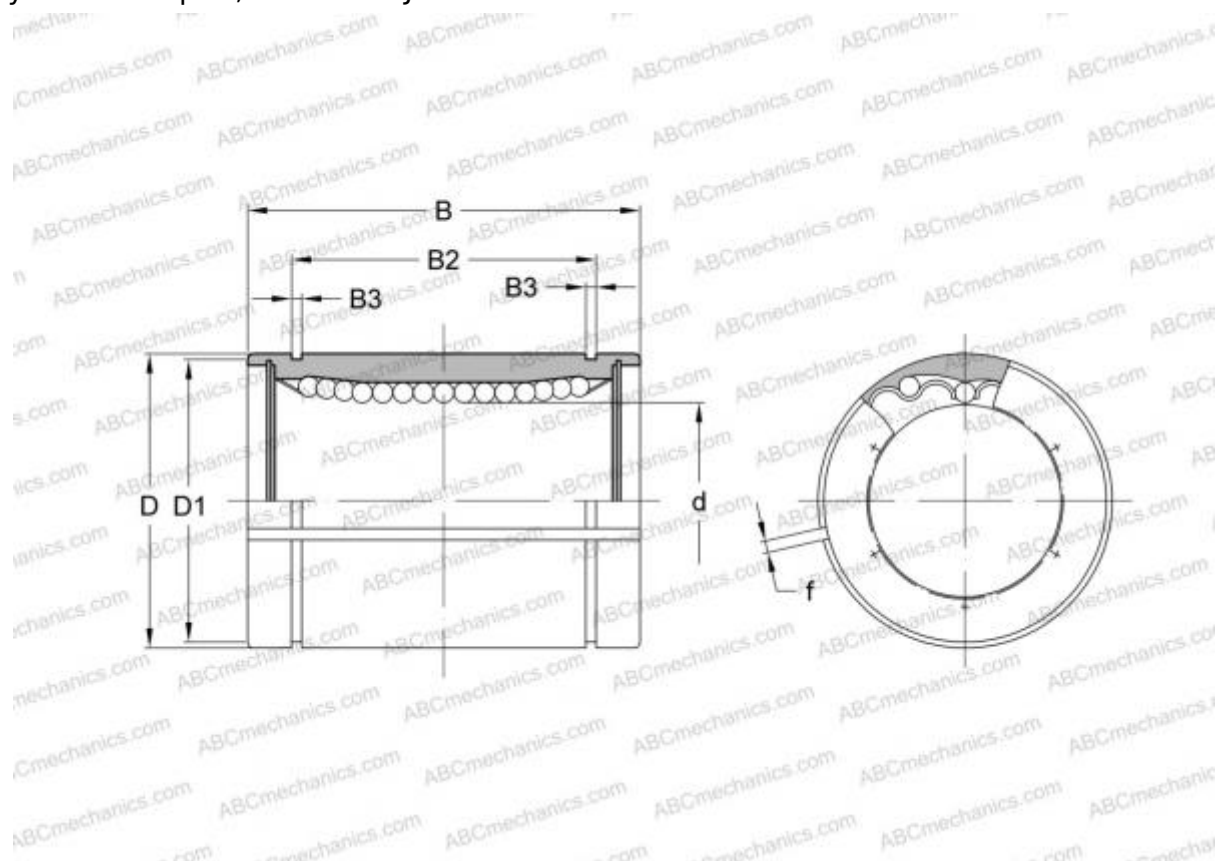

0610-020-00 STAR

Шариковые втулки

ТИП: Цилиндрические линейные направляющие, Шариковые втулки, Стандартные, С регулируемым зазором, Тип LBE..AJ

Технические характеристики

РАЗМЕРЫ, ММ

d	20,000
D	32,000
B	45,000
f	2,000

МАССА, КГ 0,083

ПРОИЗВОДИТЕЛЬ [STAR](#)

АНАЛОГИ

ABC	LBE 20 AJ
IKO	LBE 20 AJ
THOMSON	0610-020-00
INA	KBS 2045
FAG	LAG 20x32x45