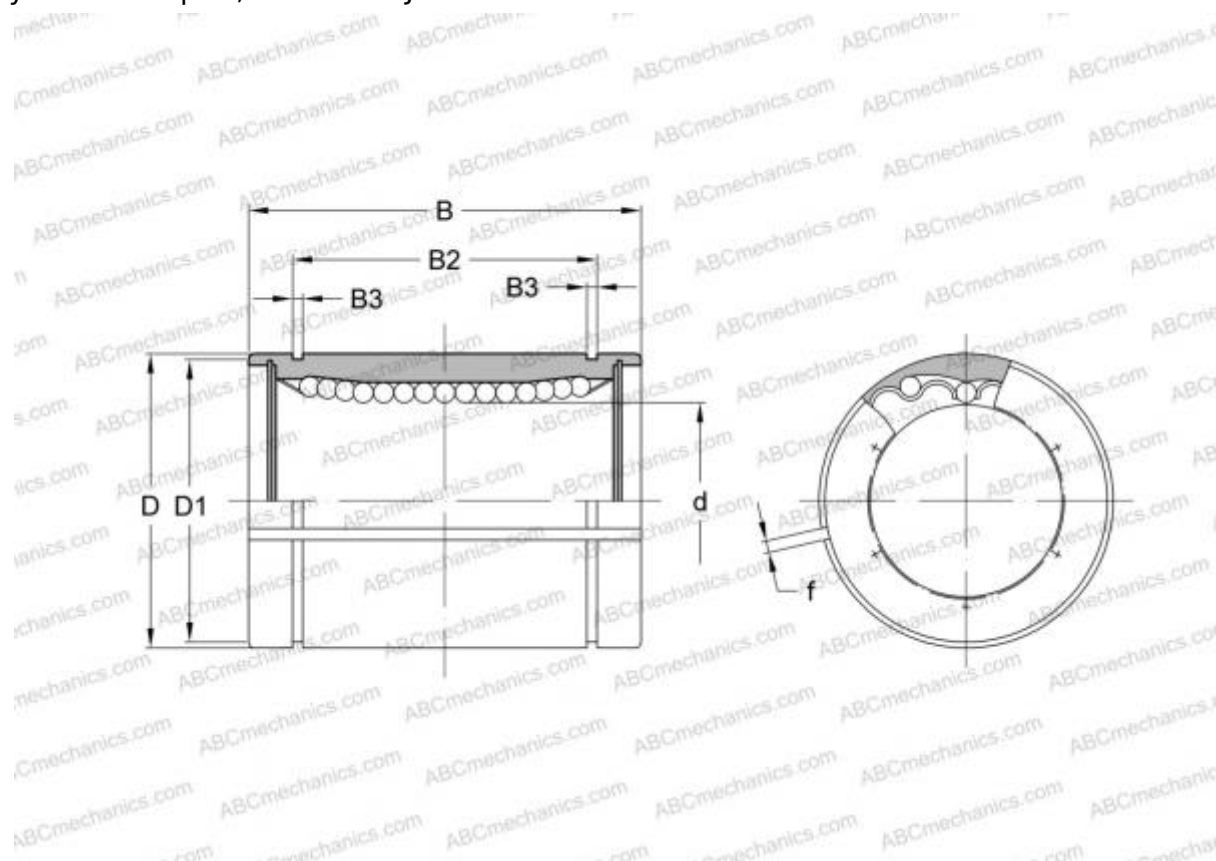

KBS 2045 INA

Шариковые втулки

ТИП: Цилиндрические линейные направляющие, Шариковые втулки, Стандартные, С регулируемым зазором, Тип LBE..AJ

Технические характеристики

РАЗМЕРЫ, ММ

d	20,000
D	32,000
B	45,000
f	2,000

МАССА, КГ 0,083

ПРОИЗВОДИТЕЛЬ [INA](#)

АНАЛОГИ

ABC	LBE 20 AJ
IKO	LBE 20 AJ
STAR	0610-020-00
THOMSON	0610-020-00
FAG	LAG 20x32x45