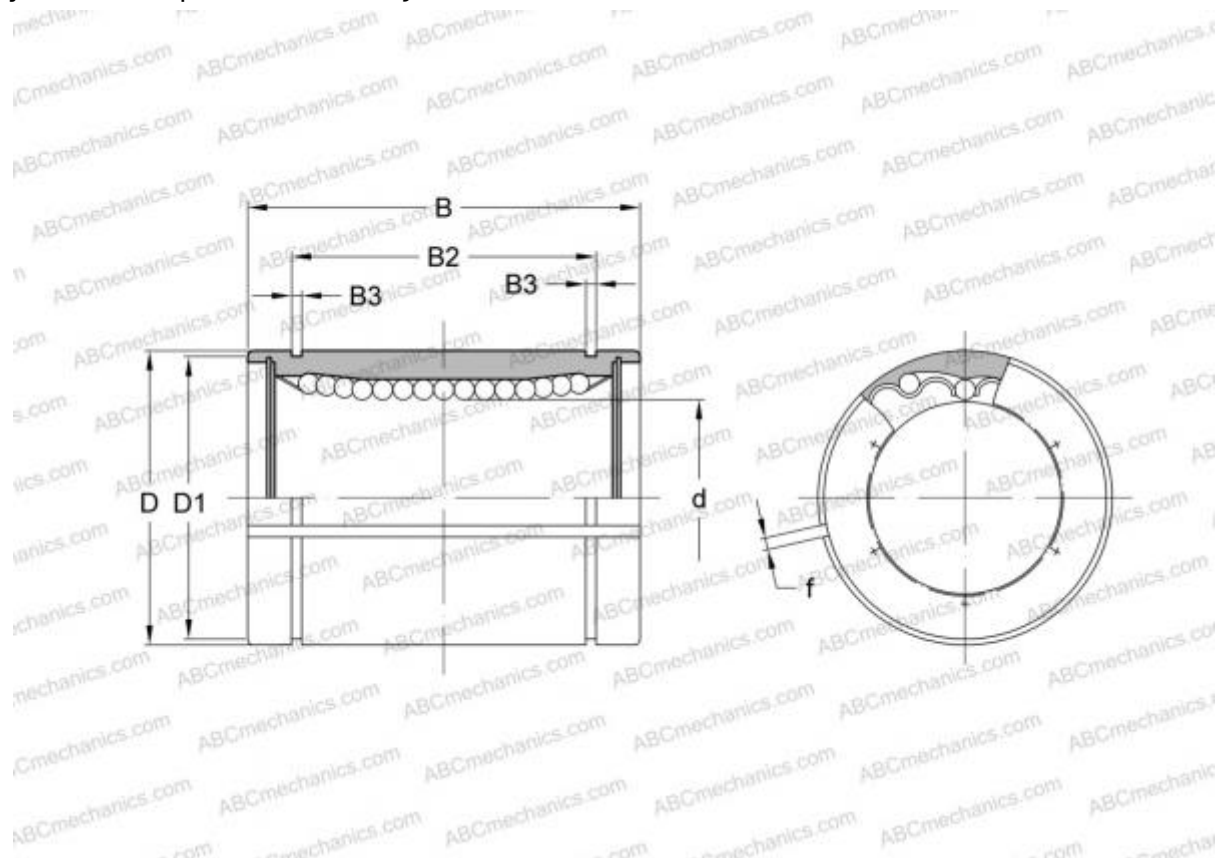

LBE 25 AJ IKO

Шариковые втулки

ТИП: Цилиндрические линейные направляющие, Шариковые втулки, Стандартные, С регулируемым зазором, Тип LBE..AJ

Технические характеристики

РАЗМЕРЫ, ММ

d	25,000
D	40,000
B	58,000
f	2,000

МАССА, КГ 0,159

ПРОИЗВОДИТЕЛЬ [IKO](#)

АНАЛОГИ

ABC	LBE 25 AJ
STAR	0610-025-00
THOMSON	0610-025-00
INA	KBS 2558
FAG	LAG 25x40x58

РАСЧЕТНЫЕ ДАННЫЕ

Номинальная динамическая грузоподъёмность мин	1,070 кН
Номинальная динамическая грузоподъёмность макс	1,270 кН