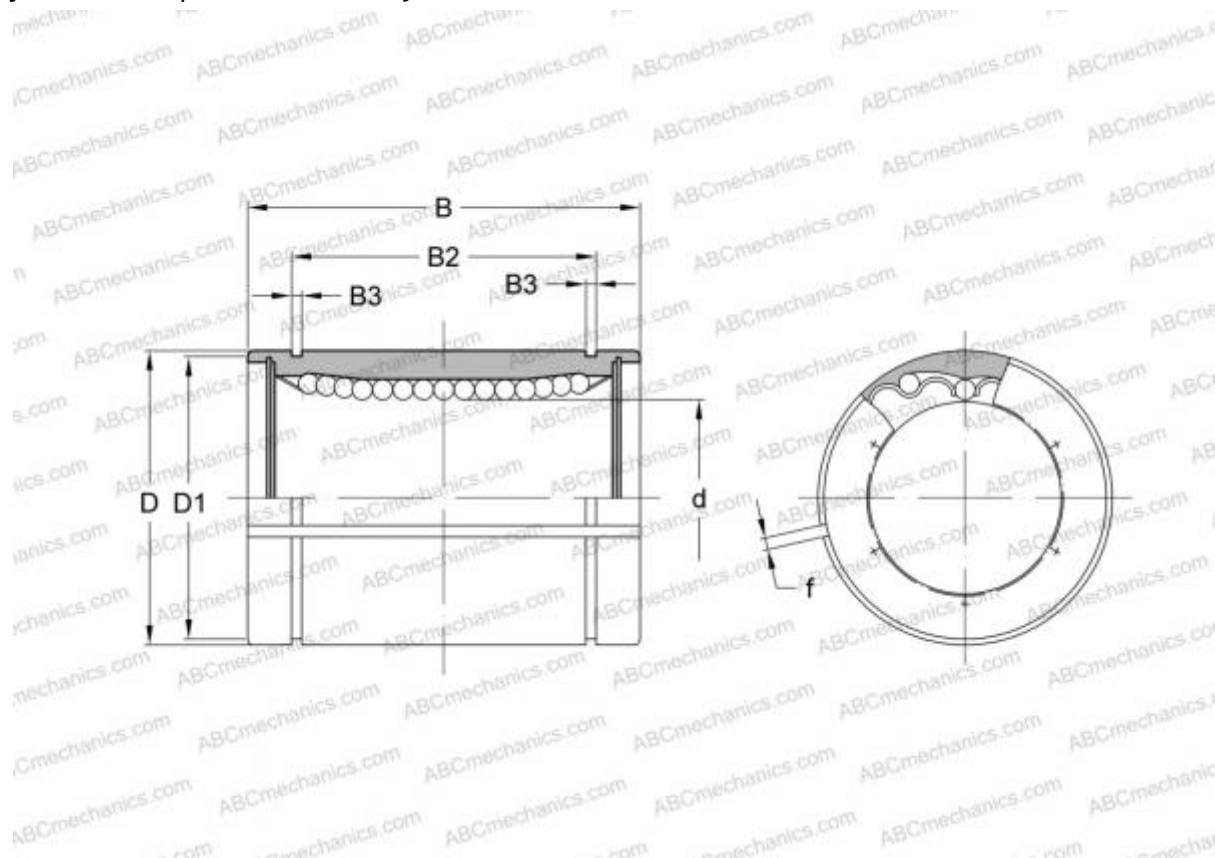

0610-025-00 STAR

Шариковые втулки

ТИП: Цилиндрические линейные направляющие, Шариковые втулки, Стандартные, С регулируемым зазором, Тип LBE..AJ

Технические характеристики

РАЗМЕРЫ, ММ

d	25,000
D	40,000
B	58,000
f	2,000

МАССА, КГ 0,159

ПРОИЗВОДИТЕЛЬ [STAR](#)

АНАЛОГИ

ABC	LBE 25 AJ
IKO	LBE 25 AJ
THOMSON	0610-025-00
INA	KBS 2558
FAG	LAG 25x40x58