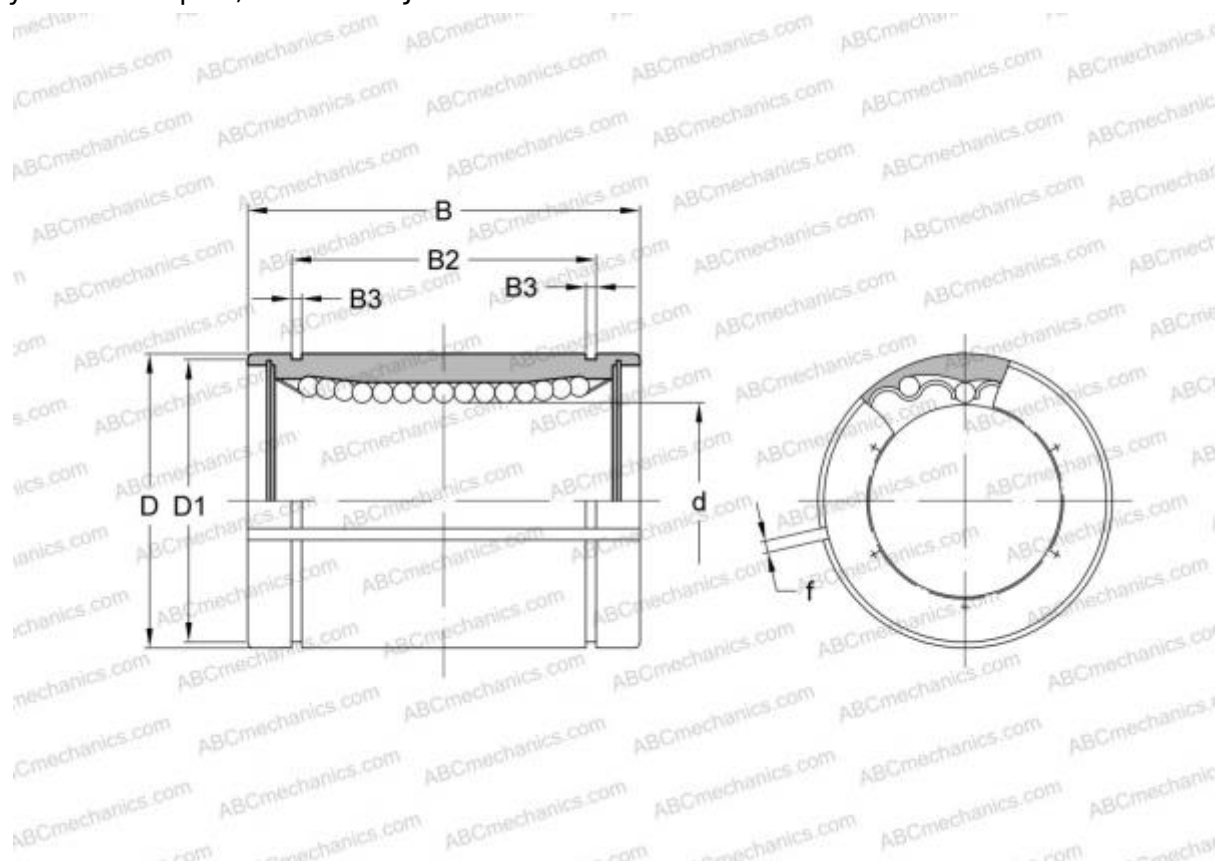

KBS 2558 INA

Шариковые втулки

ТИП: Цилиндрические линейные направляющие, Шариковые втулки, Стандартные, С регулируемым зазором, Тип LBE..AJ

Технические характеристики

РАЗМЕРЫ, ММ

d	25,000
D	40,000
B	58,000
f	2,000

МАССА, КГ 0,159

ПРОИЗВОДИТЕЛЬ [INA](#)

АНАЛОГИ

ABC	LBE 25 AJ
IKO	LBE 25 AJ
STAR	0610-025-00
THOMSON	0610-025-00
FAG	LAG 25x40x58