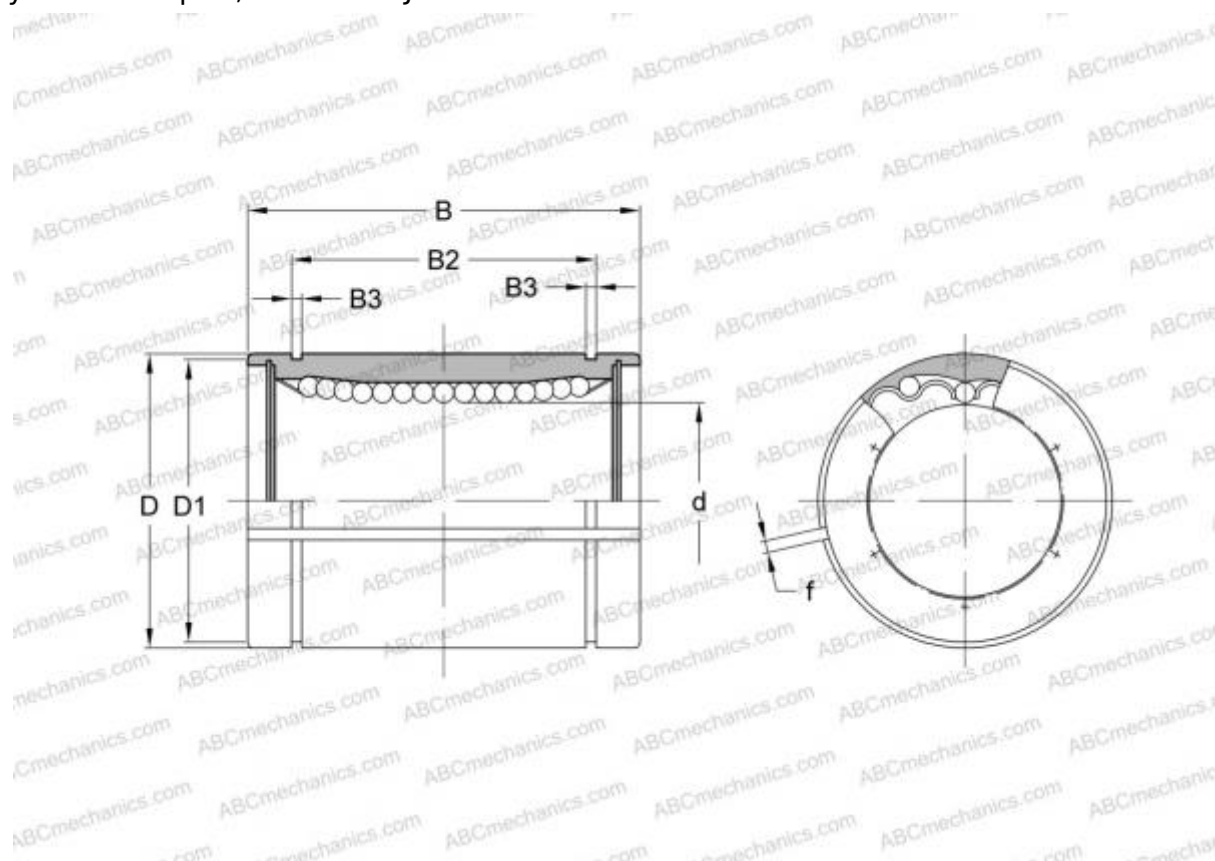

## LAG 25x40x58 FAG

Шариковые втулки

ТИП: Цилиндрические линейные направляющие, Шариковые втулки, Стандартные, С регулируемым зазором, Тип LBE..AJ

### Технические характеристики

#### РАЗМЕРЫ, ММ

d	25,000
D	40,000
B	58,000
f	2,000

**МАССА, КГ** 0,159

**ПРОИЗВОДИТЕЛЬ** [FAG](#)