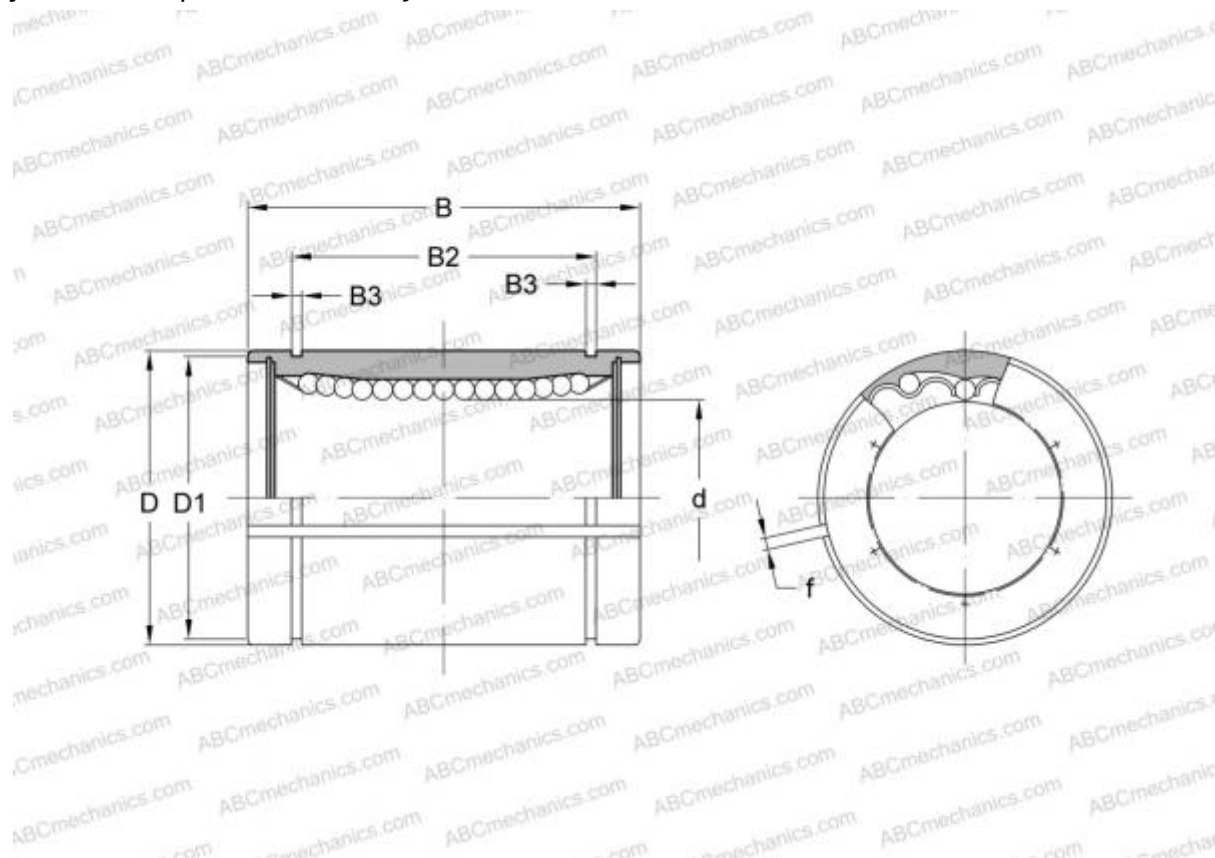

LBE 30 AJ ABC

Шариковые втулки

ТИП: Цилиндрические линейные направляющие, Шариковые втулки, Стандартные, С регулируемым зазором, Тип LBE..AJ

Технические характеристики

РАЗМЕРЫ, ММ

d	30,000
D	47,000
B	68,000
f	2,000

МАССА, КГ 0,300

ПРОИЗВОДИТЕЛЬ [ABC](#)

АНАЛОГИ

IKO	LBE 30 AJ
STAR	0610-030-00
THOMSON	0610-030-00
INA	KBS 3068
FAG	LAG 30x47x68