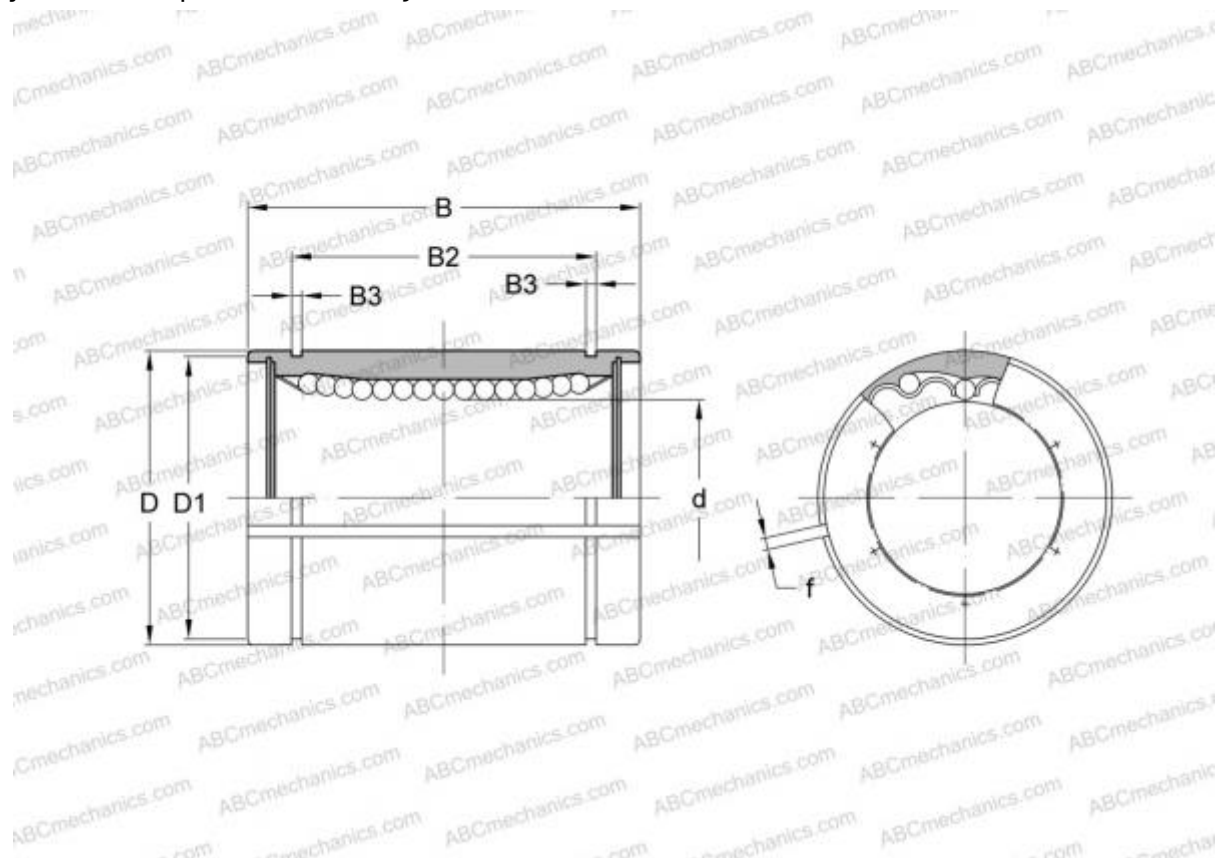

LBE 30 AJ IKO

Шариковые втулки

ТИП: Цилиндрические линейные направляющие, Шариковые втулки, Стандартные, С регулируемым зазором, Тип LBE..AJ

Технические характеристики

РАЗМЕРЫ, ММ

d	30,000
D	47,000
B	68,000
f	2,000

МАССА, КГ 0,300

ПРОИЗВОДИТЕЛЬ [IKO](#)

АНАЛОГИ

ABC	LBE 30 AJ
STAR	0610-030-00
THOMSON	0610-030-00
INA	KBS 3068
FAG	LAG 30x47x68

РАСЧЕТНЫЕ ДАННЫЕ

Номинальная динамическая грузоподъёмность мин	1,560 кН
Номинальная динамическая грузоподъёмность макс	1,650 кН