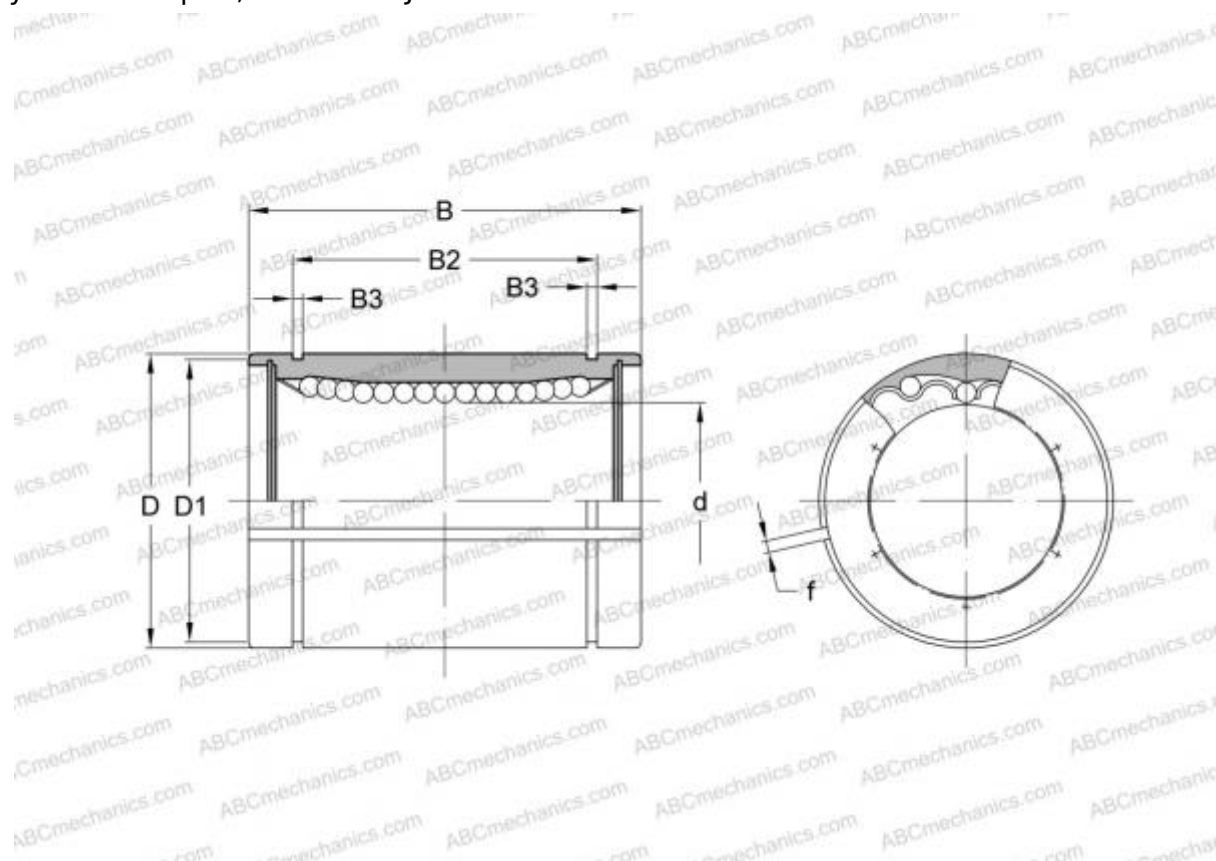

KBS 3068 INA

Шариковые втулки

ТИП: Цилиндрические линейные направляющие, Шариковые втулки, Стандартные, С регулируемым зазором, Тип LBE..AJ

Технические характеристики

РАЗМЕРЫ, ММ

d	30,000
D	47,000
B	68,000
f	2,000

МАССА, КГ 0,300

ПРОИЗВОДИТЕЛЬ [INA](#)

АНАЛОГИ

ABC	LBE 30 AJ
IKO	LBE 30 AJ
STAR	0610-030-00
THOMSON	0610-030-00
FAG	LAG 30x47x68