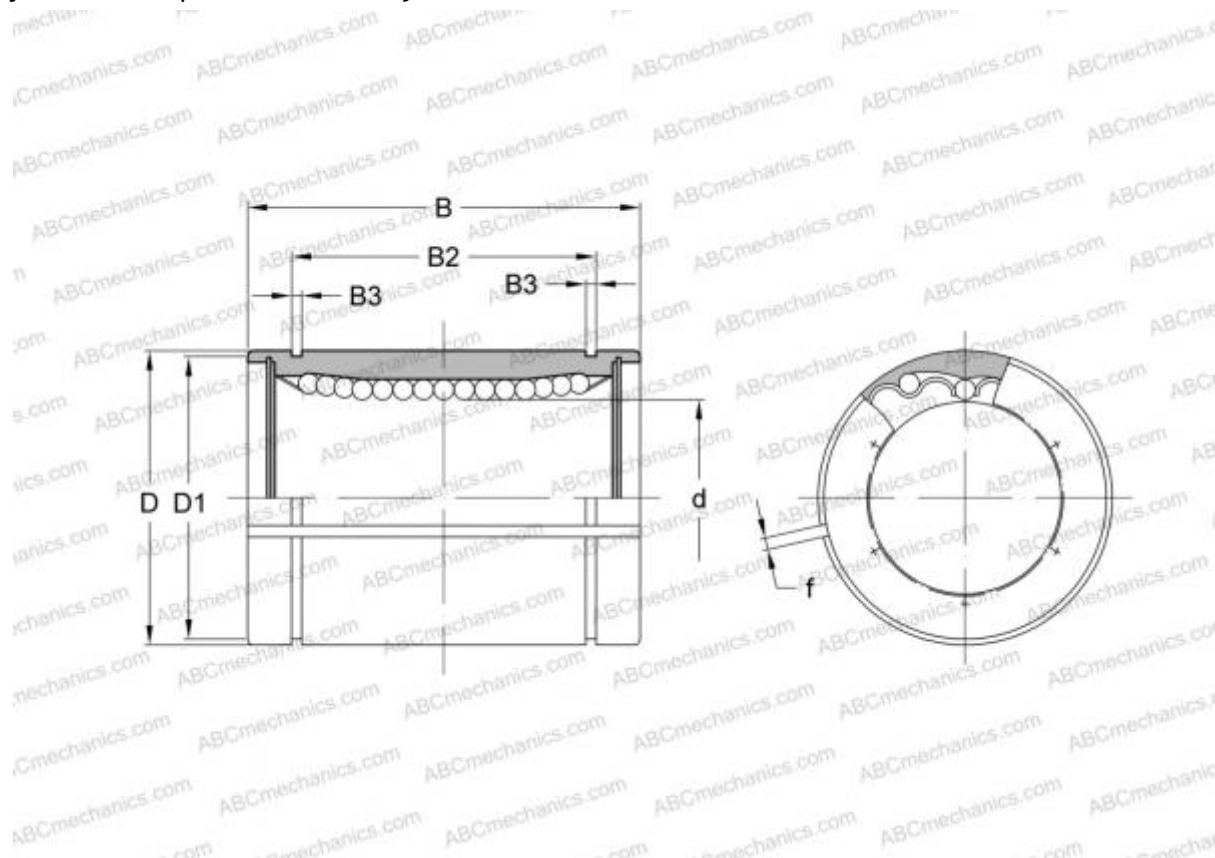

LAG 30x47x68 FAG

Шариковые втулки

ТИП: Цилиндрические линейные направляющие, Шариковые втулки, Стандартные, С регулируемым зазором, Тип LBE..AJ

Технические характеристики

РАЗМЕРЫ, ММ

| | |
|---|--------|
| d | 30,000 |
| D | 47,000 |
| B | 68,000 |
| f | 2,000 |