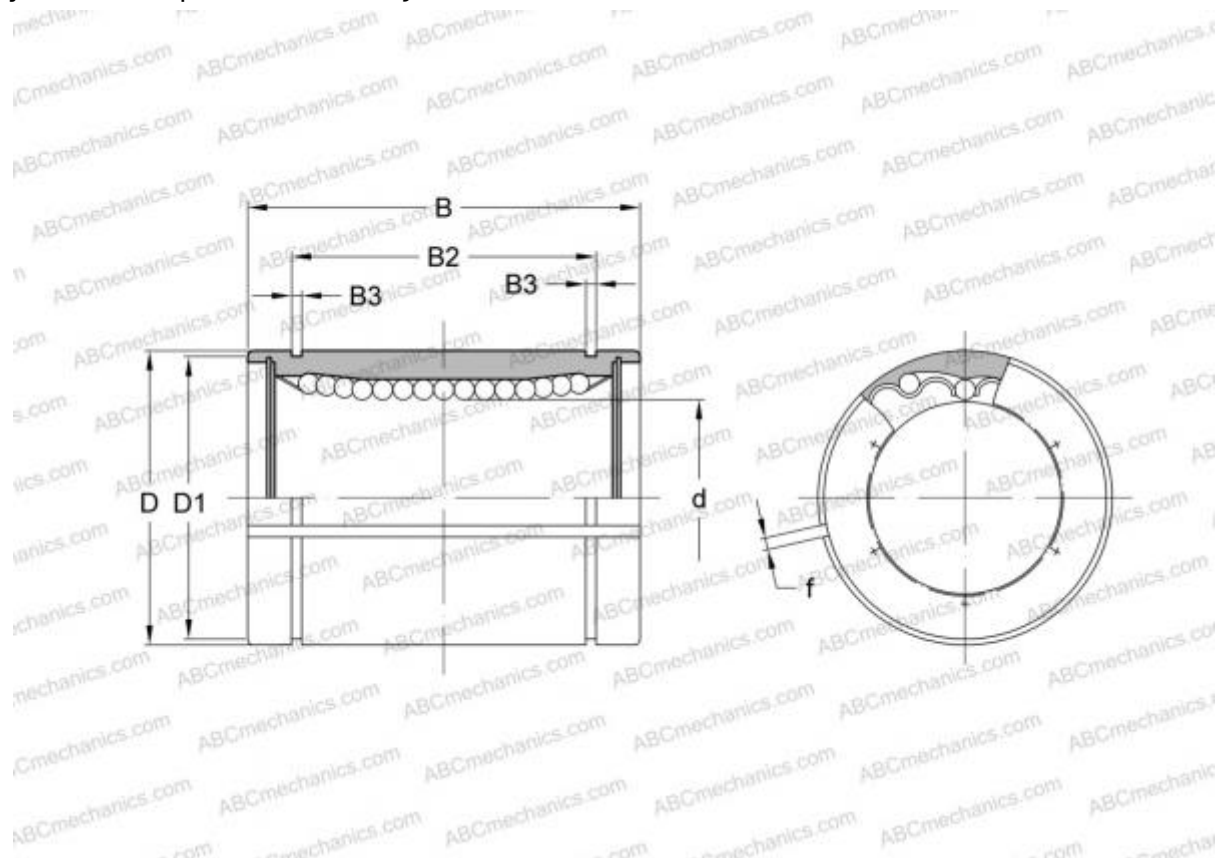

## LBE 40 AJ ABC

Шариковые втулки

ТИП: Цилиндрические линейные направляющие, Шариковые втулки, Стандартные, С регулируемым зазором, Тип LBE..AJ

### Технические характеристики

#### РАЗМЕРЫ, ММ

d	40,000
D	62,000
B	80,000
f	2,000

**МАССА** 0,545

**ПРОИЗВОДИТЕЛЬ** [ABC](#)