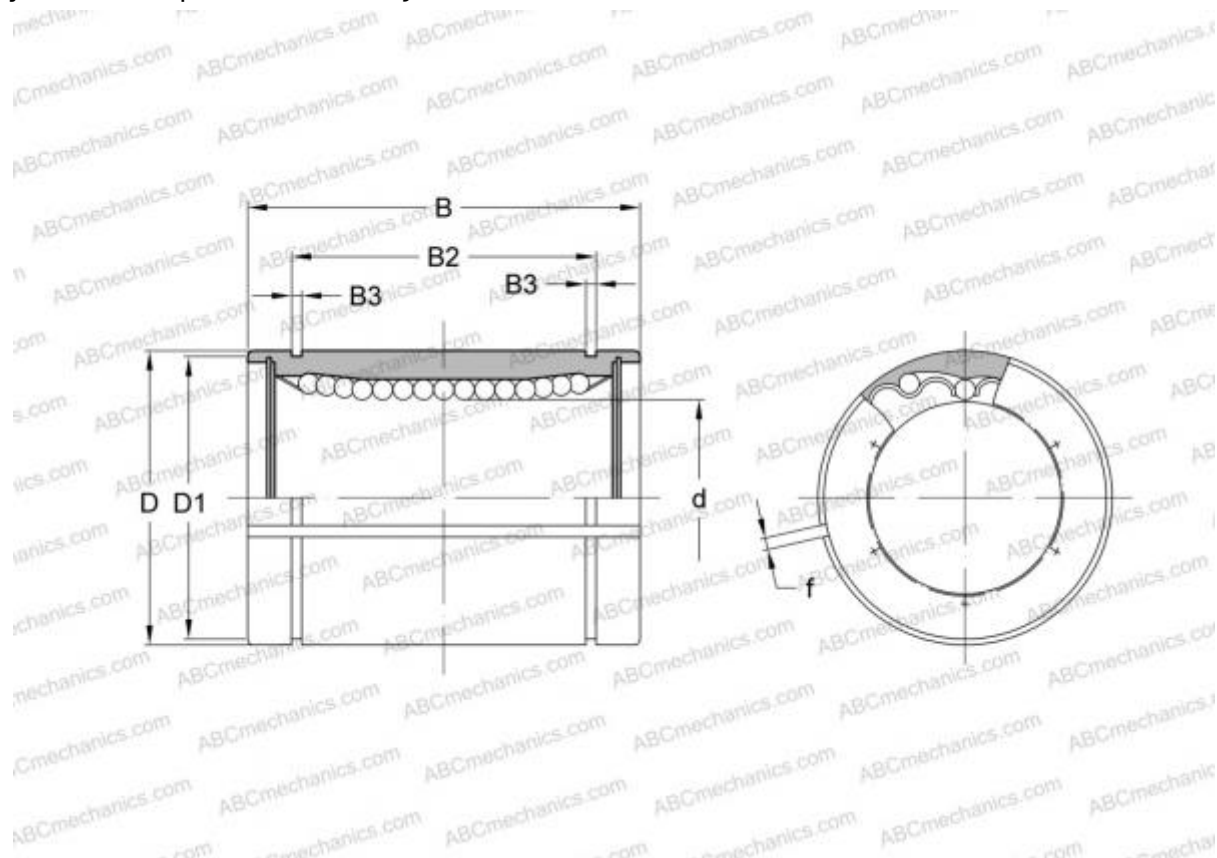

LBE 40 AJ IKO

Шариковые втулки

ТИП: Цилиндрические линейные направляющие, Шариковые втулки, Стандартные, С регулируемым зазором, Тип LBE..AJ

Технические характеристики

РАЗМЕРЫ, ММ

d	40,000
D	62,000
B	80,000
f	2,000

МАССА, КГ 0,545

ПРОИЗВОДИТЕЛЬ [IKO](#)

АНАЛОГИ

ABC	LBE 40 AJ
STAR	0610-040-00
THOMSON	0610-040-00
INA	KBS 4080
FAG	LAG 40x62x80

РАСЧЕТНЫЕ ДАННЫЕ

Номинальная динамическая грузоподъёмность мин	2,710 кН
Номинальная динамическая грузоподъёмность макс	2,870 кН