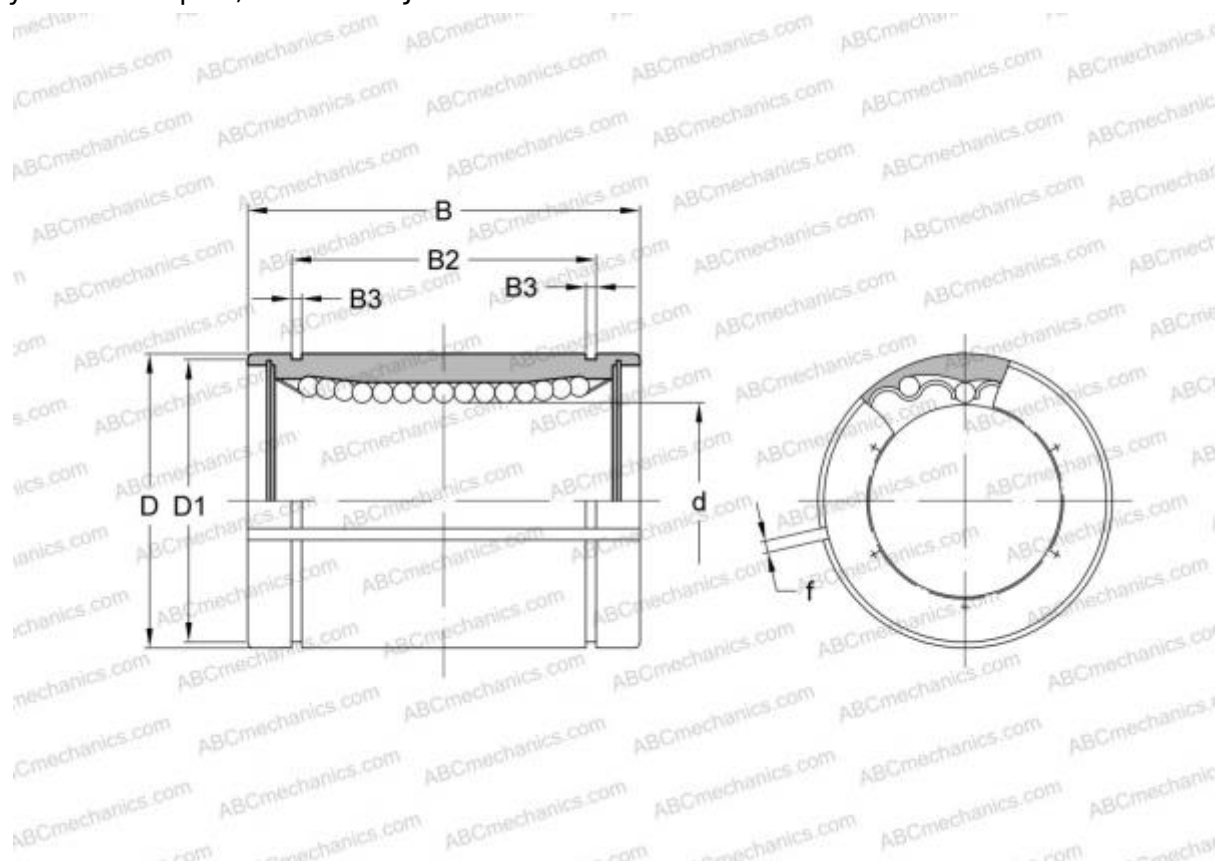

## 0610-040-00 STAR

Шариковые втулки

ТИП: Цилиндрические линейные направляющие, Шариковые втулки, Стандартные, С регулируемым зазором, Тип LBE..AJ

### Технические характеристики

#### РАЗМЕРЫ, ММ

d	40,000
D	62,000
B	80,000
f	2,000

**МАССА** 0,545

**ПРОИЗВОДИТЕЛЬ** [STAR](#)