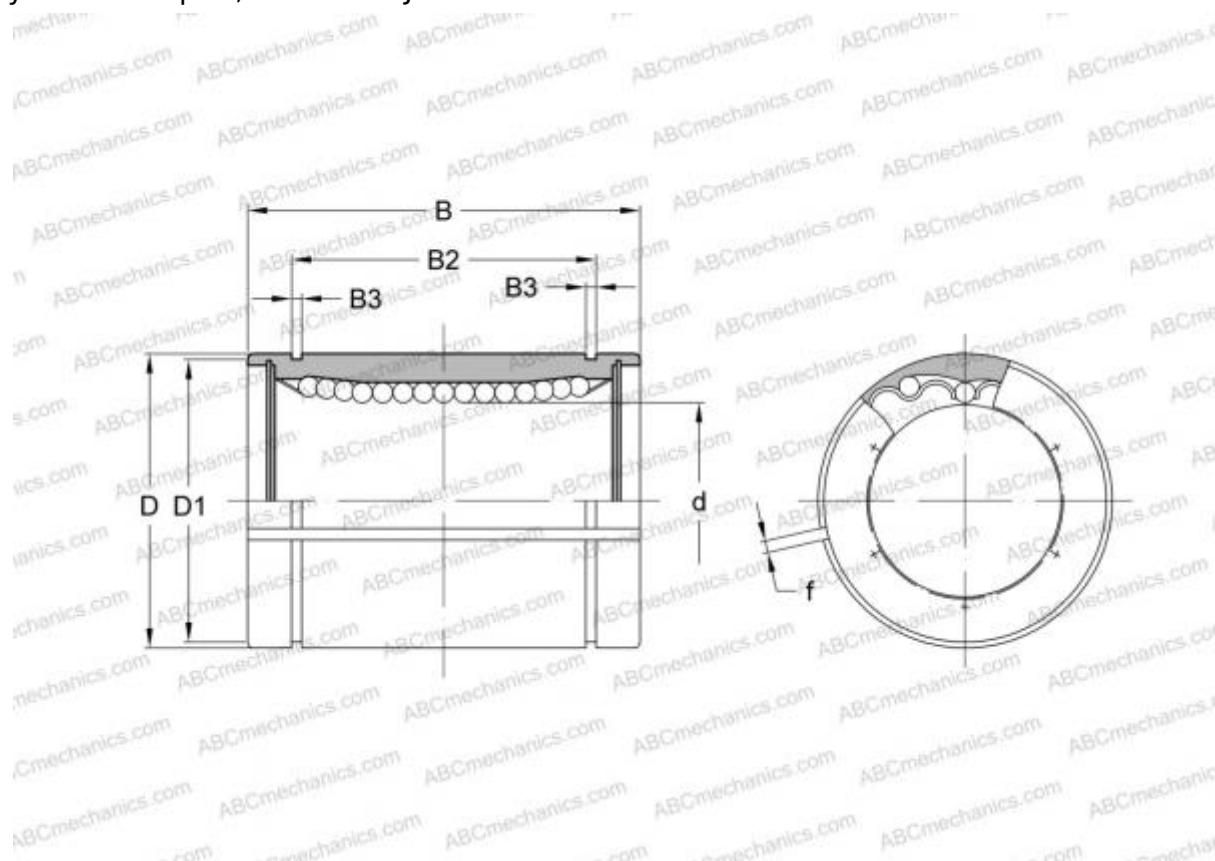

KBS 4080 INA

Шариковые втулки

ТИП: Цилиндрические линейные направляющие, Шариковые втулки, Стандартные, С регулируемым зазором, Тип LBE..AJ

Технические характеристики

РАЗМЕРЫ, ММ

d	40,000
D	62,000
B	80,000
f	2,000

МАССА 0,545

ПРОИЗВОДИТЕЛЬ [INA](#)

АНАЛОГИ

ABC	LBE 40 AJ
IKO	LBE 40 AJ
STAR	0610-040-00
THOMSON	0610-040-00
FAG	LAG 40x62x80