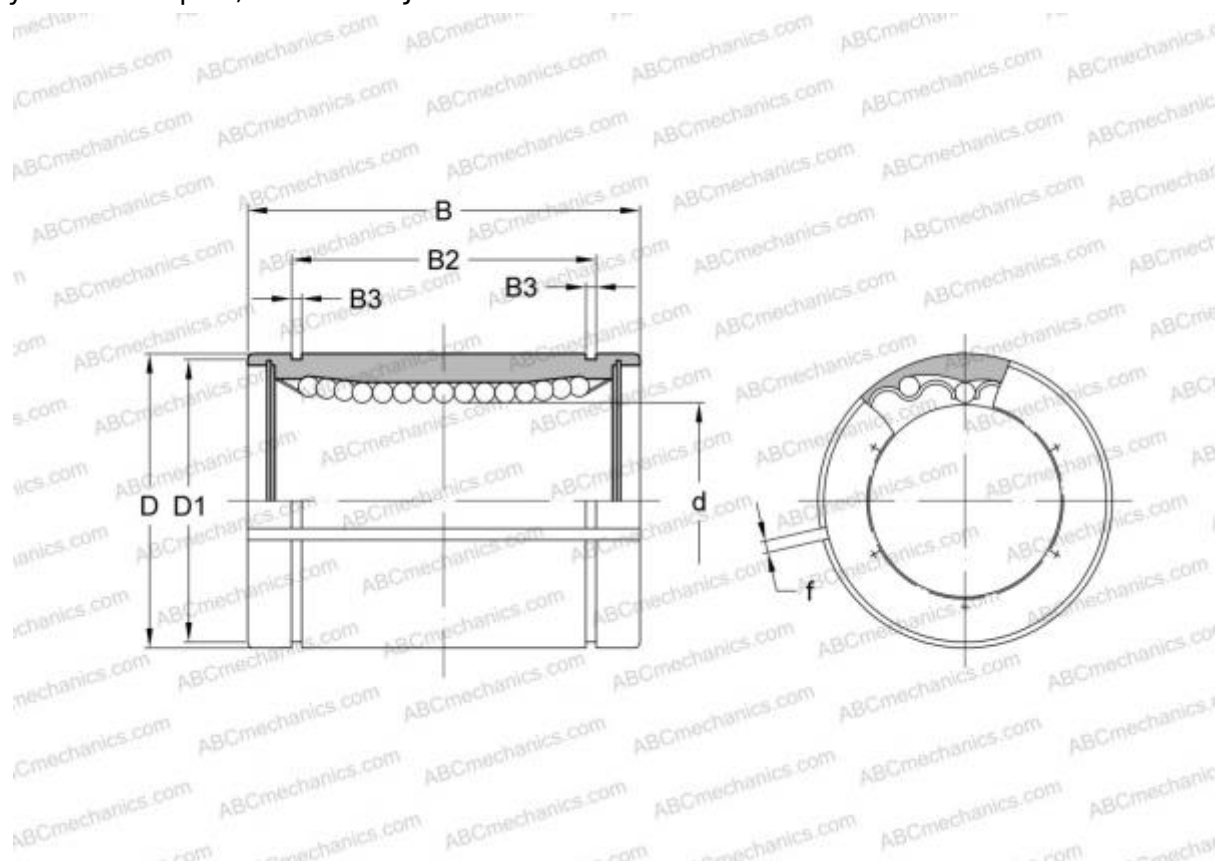

LAG 40x62x80 FAG

Шариковые втулки

ТИП: Цилиндрические линейные направляющие, Шариковые втулки, Стандартные, С регулируемым зазором, Тип LBE..AJ

Технические характеристики

РАЗМЕРЫ, ММ

d	40,000
D	62,000
B	80,000
f	2,000