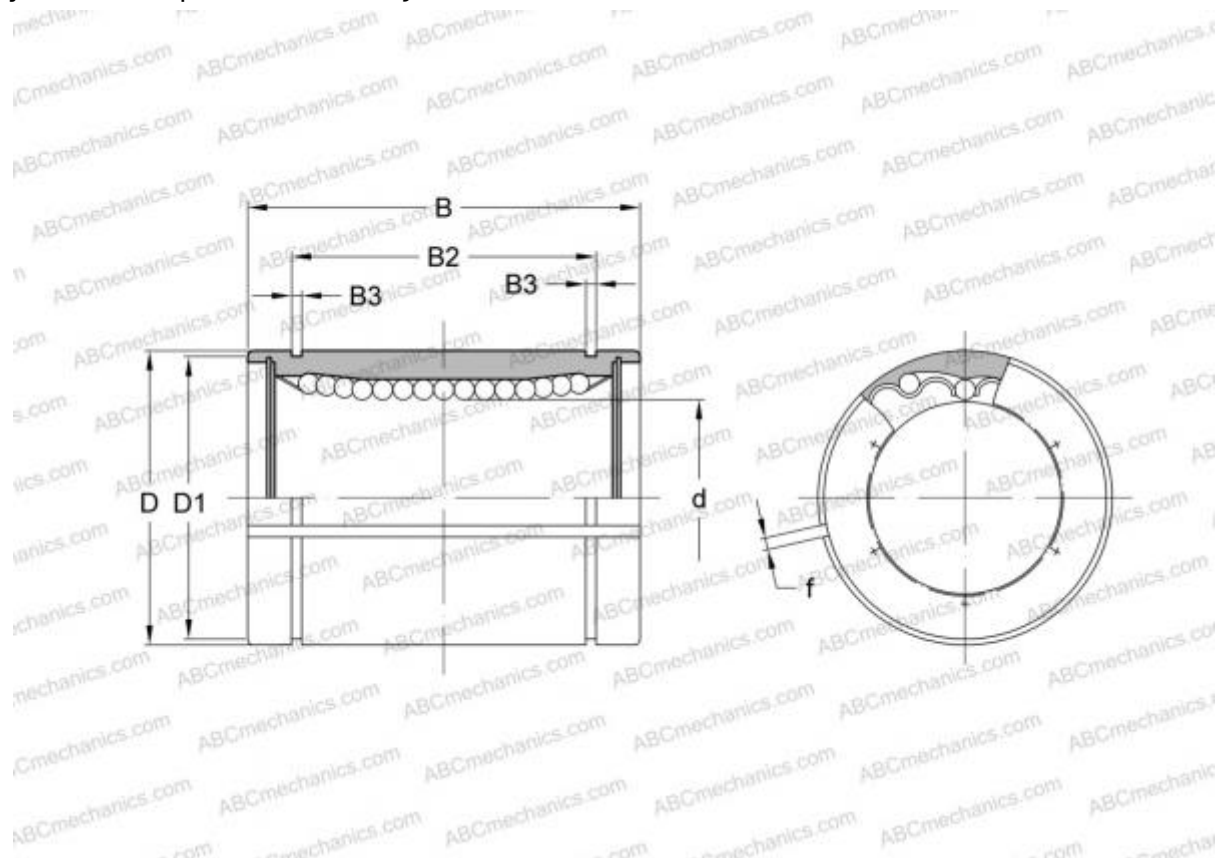

## LBE 50 AJ ABC

Шариковые втулки

ТИП: Цилиндрические линейные направляющие, Шариковые втулки, Стандартные, С регулируемым зазором, Тип LBE..AJ

### Технические характеристики

#### РАЗМЕРЫ, ММ

d	50,000
D	75,000
B	100,000
f	2,000

**МАССА** 0,925

**ПРОИЗВОДИТЕЛЬ** [ABC](#)