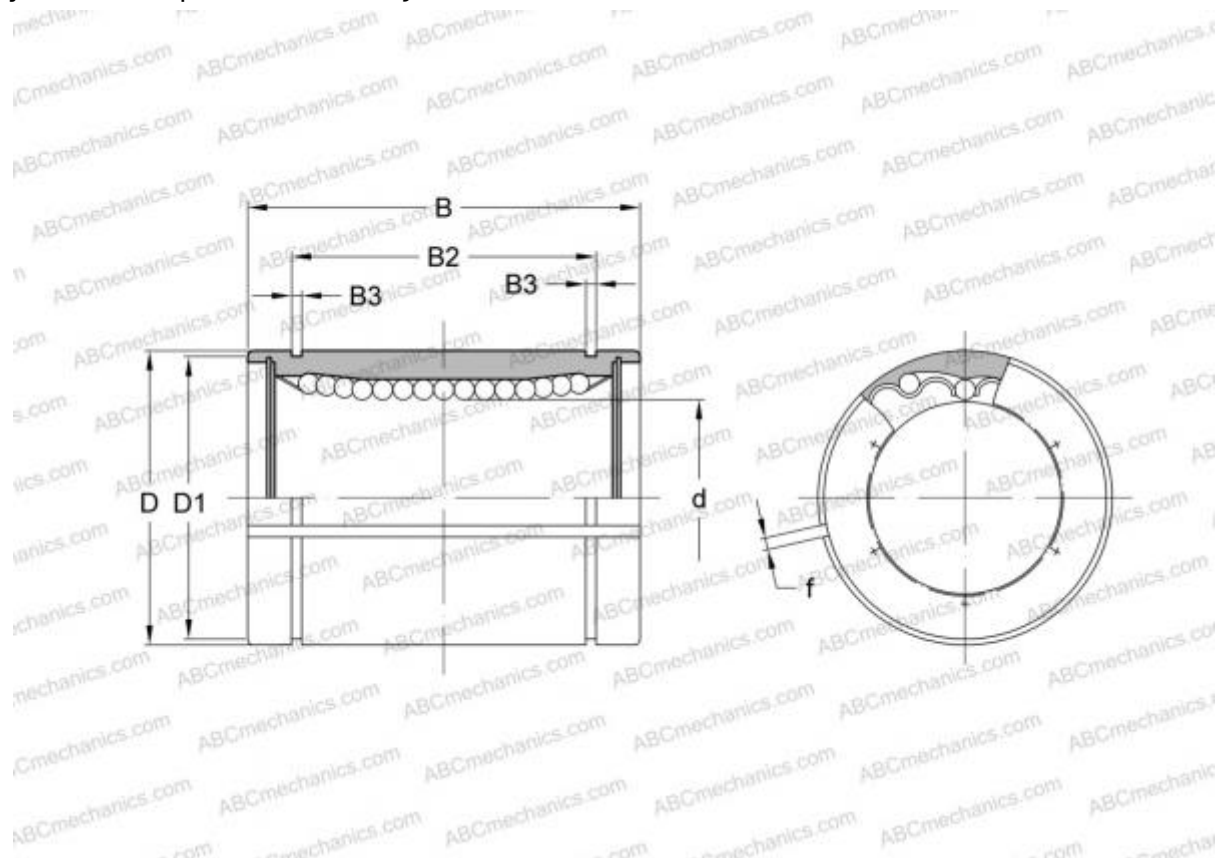

LBE 50 AJ IKO

Шариковые втулки

ТИП: Цилиндрические линейные направляющие, Шариковые втулки, Стандартные, С регулируемым зазором, Тип LBE..AJ

Технические характеристики

РАЗМЕРЫ, ММ

d	50,000
D	75,000
B	100,000
f	2,000

МАССА 0,925

ПРОИЗВОДИТЕЛЬ [IKO](#)

АНАЛОГИ

ABC	LBE 50 AJ
STAR	0610-050-00
THOMSON	0610-050-00
INA	KBS 50100
FAG	LAG 50x75x100

РАСЧЕТНЫЕ ДАННЫЕ

Номинальная динамическая грузоподъёмность мин	3,940 кН
Номинальная динамическая грузоподъёмность макс	4,180 кН