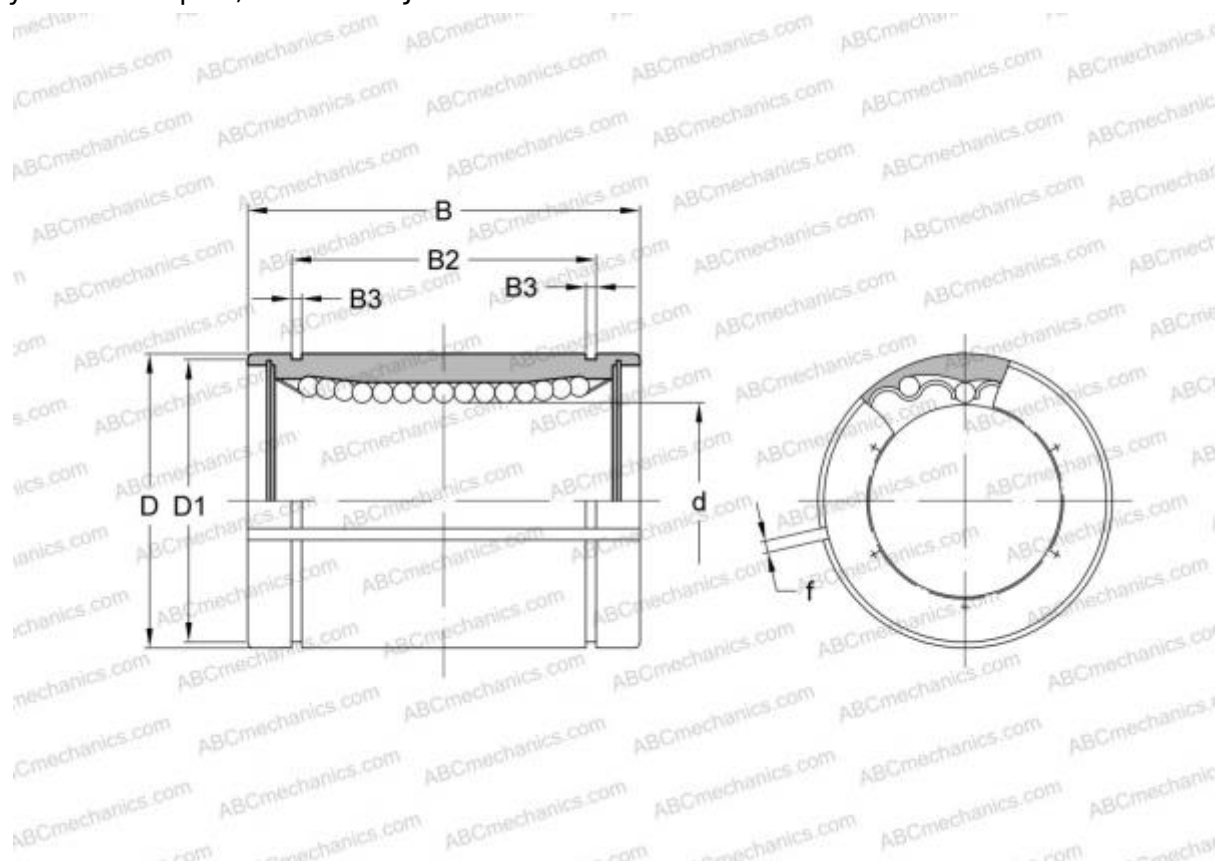

## 0610-050-00 STAR

Шариковые втулки

ТИП: Цилиндрические линейные направляющие, Шариковые втулки, Стандартные, С регулируемым зазором, Тип LBE..AJ

### Технические характеристики

#### РАЗМЕРЫ, ММ

d	50,000
D	75,000
B	100,000
f	2,000

**МАССА** 0,925

**ПРОИЗВОДИТЕЛЬ** [STAR](#)