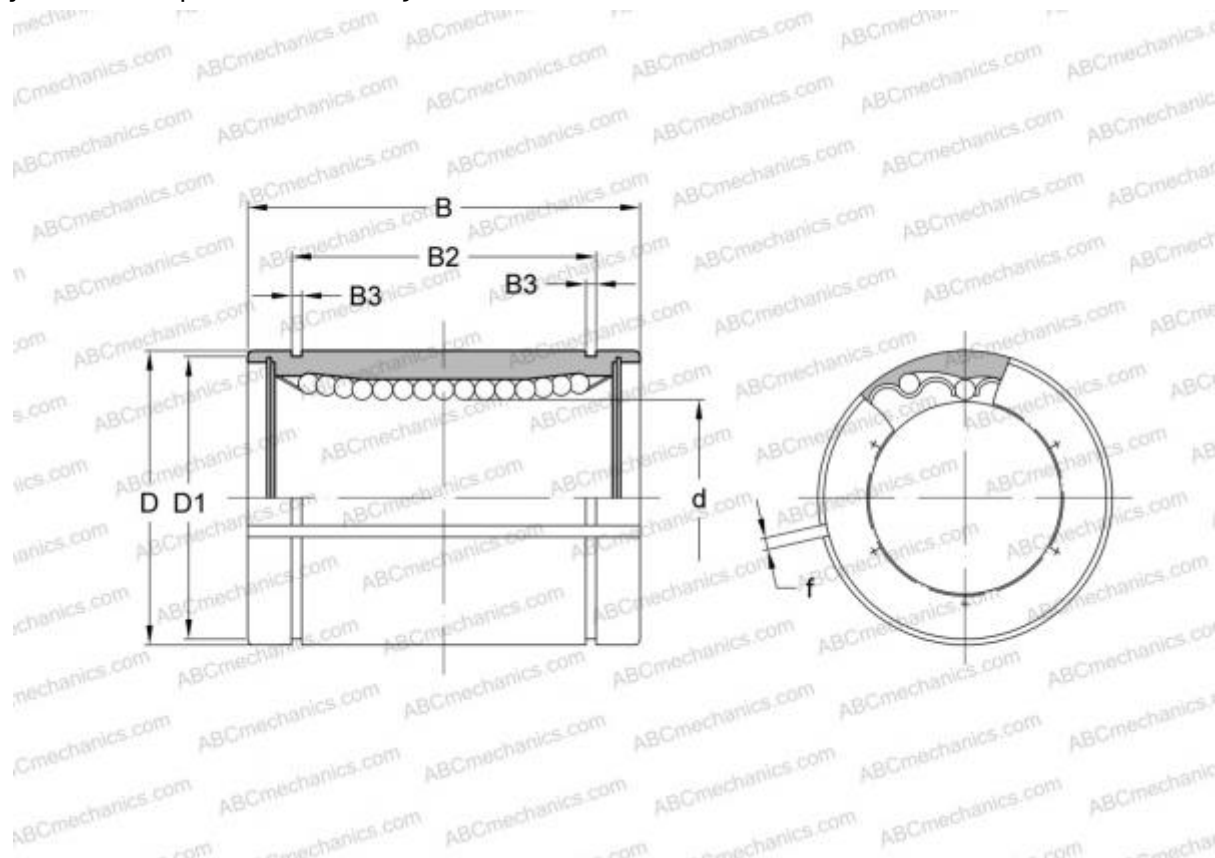

## LAG 50x75x100 FAG

Шариковые втулки

ТИП: Цилиндрические линейные направляющие, Шариковые втулки, Стандартные, С регулируемым зазором, Тип LBE..AJ

### Технические характеристики

#### РАЗМЕРЫ, ММ

d	50,000
D	75,000
B	100,000
f	2,000

**МАССА** 0,925

**ПРОИЗВОДИТЕЛЬ** [FAG](#)