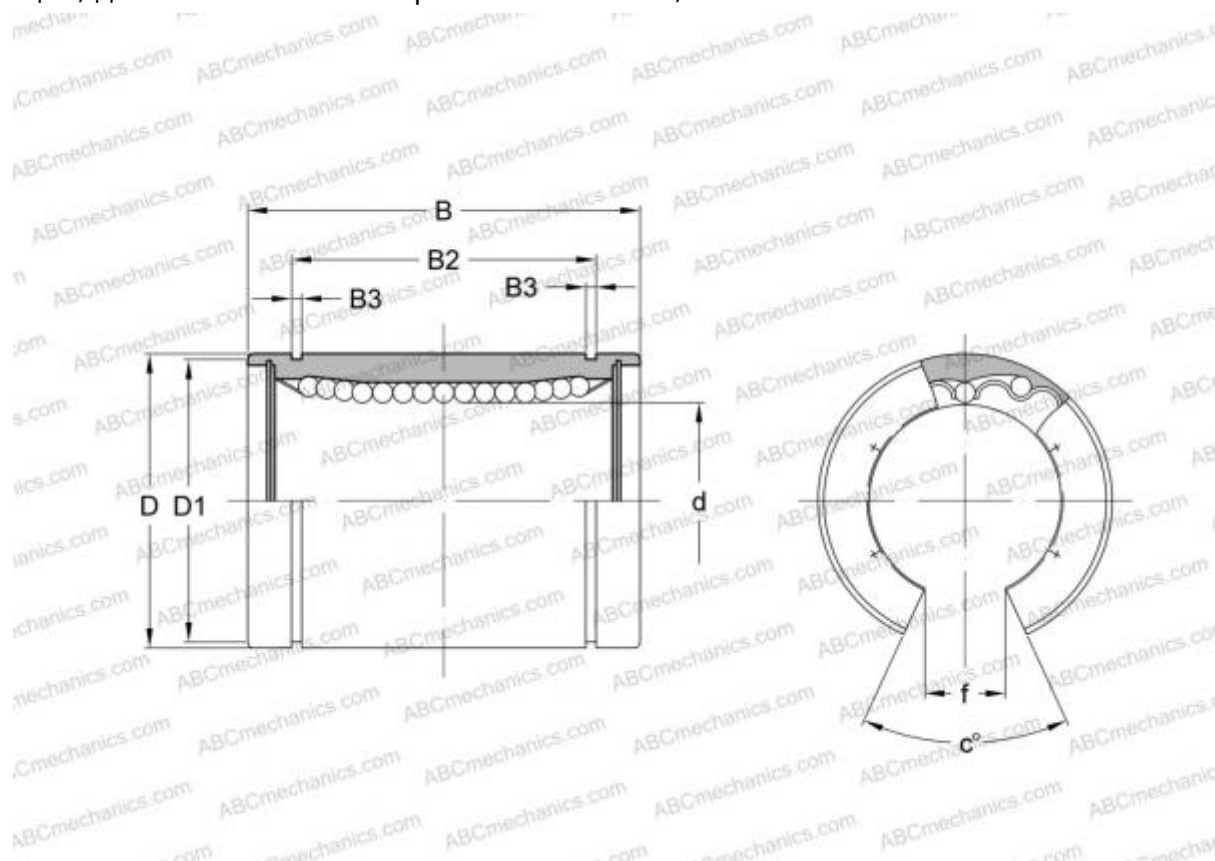

LAN 12x22x32 FAG

Шариковые втулки

ТИП: Цилиндрические линейные направляющие, Шариковые втулки, Стандартные, Открытая конструкция, для использования с рельсовым валом, Тип LBE..OP

Технические характеристики

РАЗМЕРЫ, ММ

d	12,000
D	22,000
B	32,000
f	7,500
c	78,000

МАССА, КГ 0,030

ПРОИЗВОДИТЕЛЬ [FAG](#)

АНАЛОГИ

ABC	LBE 12 OP
IKO	LBE 12 OP
STAR	0630-012-00
THOMSON	0630-012-00
INA	KBO 1232

АНАЛОГИ

SKF [LBCT 12](#)