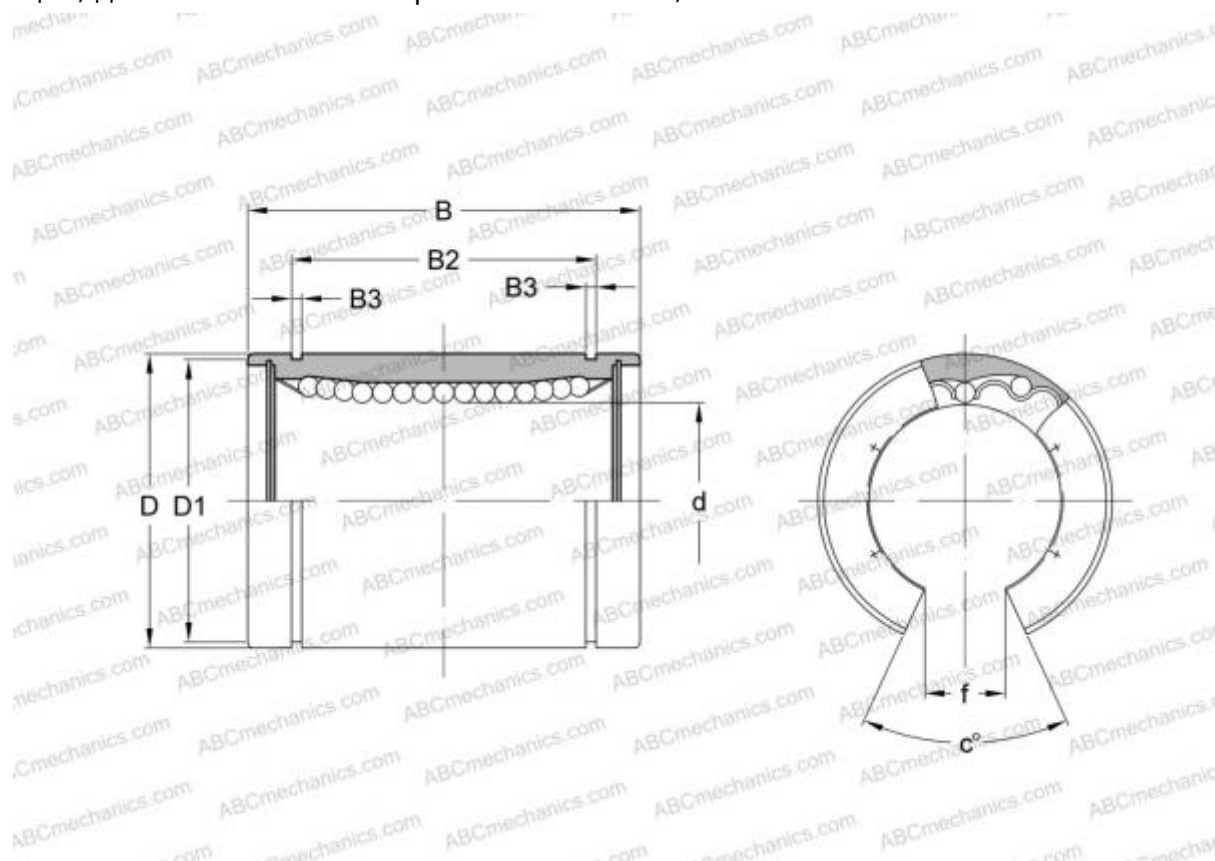

LAN 16x26x36 FAG

Шариковые втулки

ТИП: Цилиндрические линейные направляющие, Шариковые втулки, Стандартные, Открытая конструкция, для использования с рельсовым валом, Тип LBE..OP

Технические характеристики

РАЗМЕРЫ, ММ

d	16,000
D	26,000
B	36,000
f	10,000
c	78,000

МАССА, КГ 0,038

ПРОИЗВОДИТЕЛЬ [FAG](#)

АНАЛОГИ

ABC	LBE 16 OP
IKO	LBE 16 OP
STAR	0630-016-00
THOMSON	0630-016-00
INA	KBO 1636

АНАЛОГИ

SKF [LBCT 16](#)