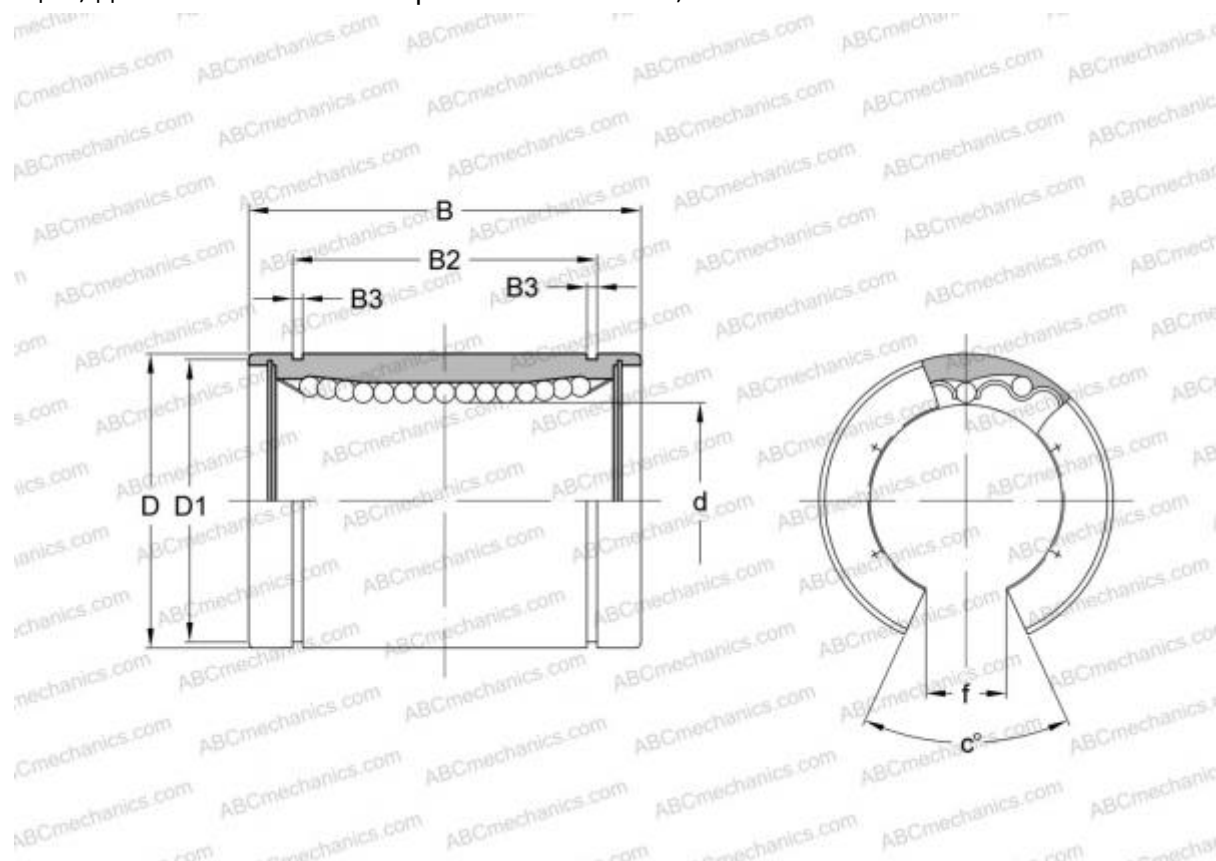

## LAN 40x62x80 FAG

Шариковые втулки

ТИП: Цилиндрические линейные направляющие, Шариковые втулки, Стандартные, Открытая конструкция, для использования с рельсовым валом, Тип LBE..OP

#### РАЗМЕРЫ, ММ

d	40,000
D	62,000
B	80,000
f	16,800
c	50,000

**МАССА** 0,480

**ПРОИЗВОДИТЕЛЬ** [FAG](#)