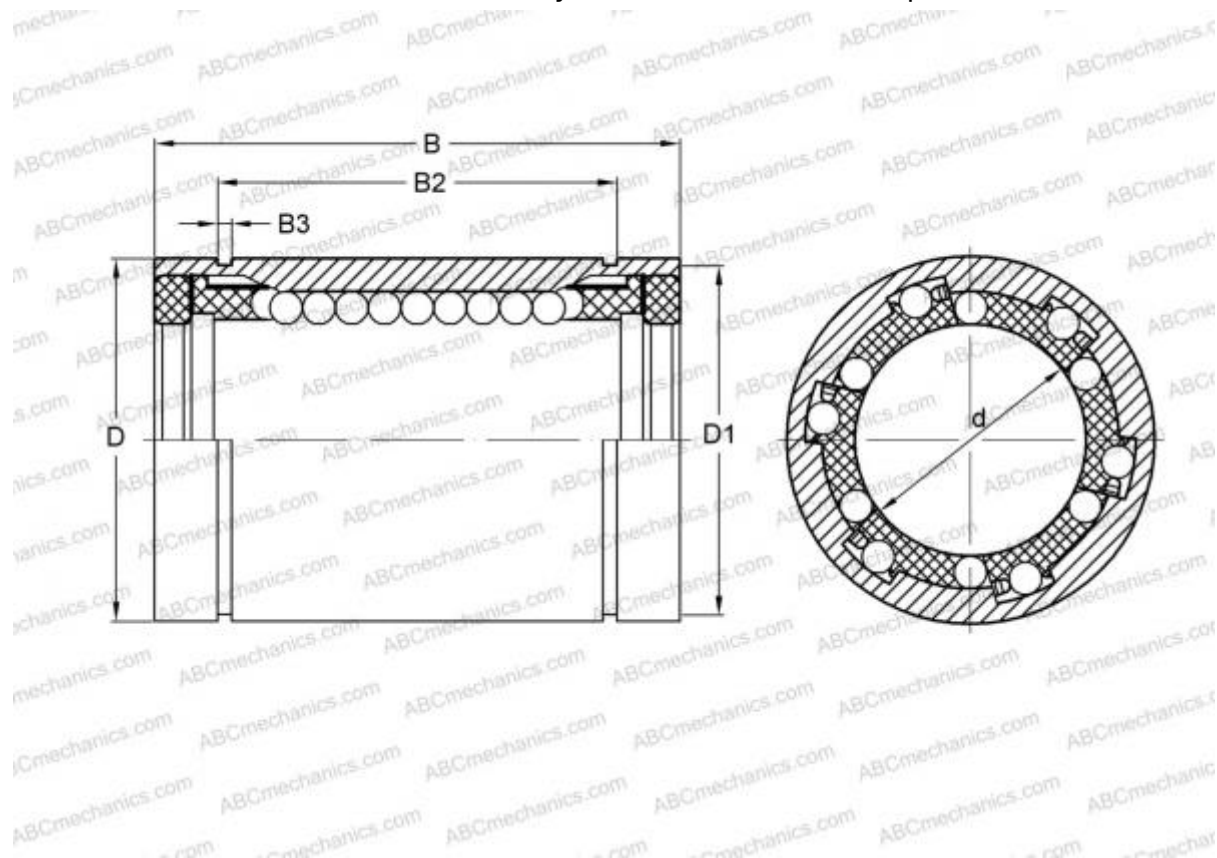

## LBE 5 UU IKO

Шариковые втулки

ТИП: Цилиндрические линейные направляющие, Шариковые втулки, Стандартные, Закрытая конструкция, Тип LBE..UU, KB..PP, LBCR..2LS, уплотнения с обеих сторон

### Технические характеристики

#### РАЗМЕРЫ, ММ

d	5,000
D	12,000
B	22,000

**МАССА** 0,009

**ПРОИЗВОДИТЕЛЬ** [IKO](#)

#### РАСЧЕТНЫЕ ДАННЫЕ

Номинальная динамическая грузоподъёмность мин	0,091 кН
---	----------