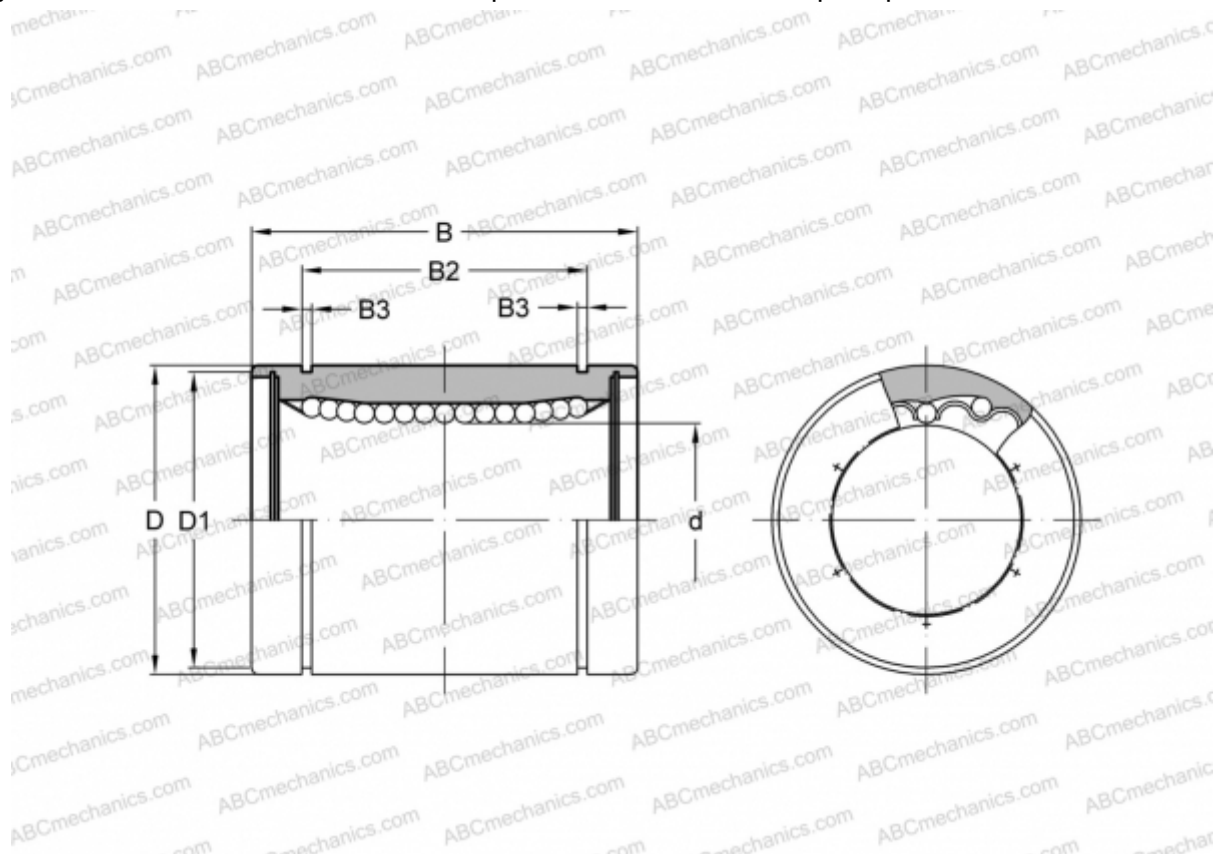

## SM 40G NB

Шариковые втулки

ТИП: Цилиндрические линейные направляющие, Шариковые втулки, Стандартные, Закрытая конструкция, Тип SM, Азиатский стандарт, Пластиковый сепаратор (NB)

#### РАЗМЕРЫ, ММ

d	40,000
D	60,000
B	80,000
D1	57,000
B2	60,500
B3	2,100

**МАССА, КГ** 0,654

**ПРОИЗВОДИТЕЛЬ** [NB](#)