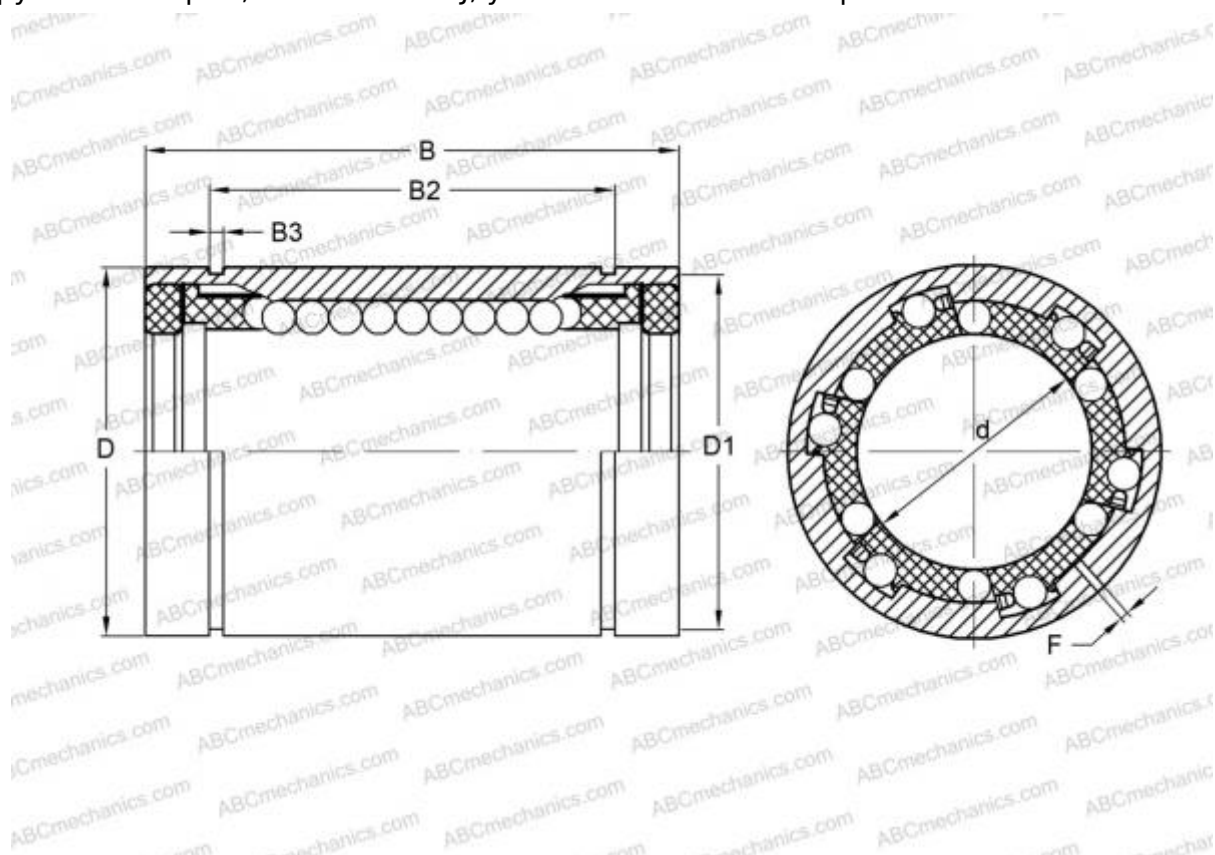

LBE 5 UU AJ ABC

Шариковые втулки

ТИП: Цилиндрические линейные направляющие, Шариковые втулки, Стандартные, С регулируемым зазором, Тип LBE..UU AJ, уплотнения с обеих сторон

Технические характеристики

РАЗМЕРЫ, ММ

d	5,000
D	12,000
B	22,000
F	1.5

МАССА 0,008

ПРОИЗВОДИТЕЛЬ [ABC](#)

АНАЛОГИ

IKO	LBE 5 UU AJ
STAR	0612-305-10
SKF	LBAS 5-2LS