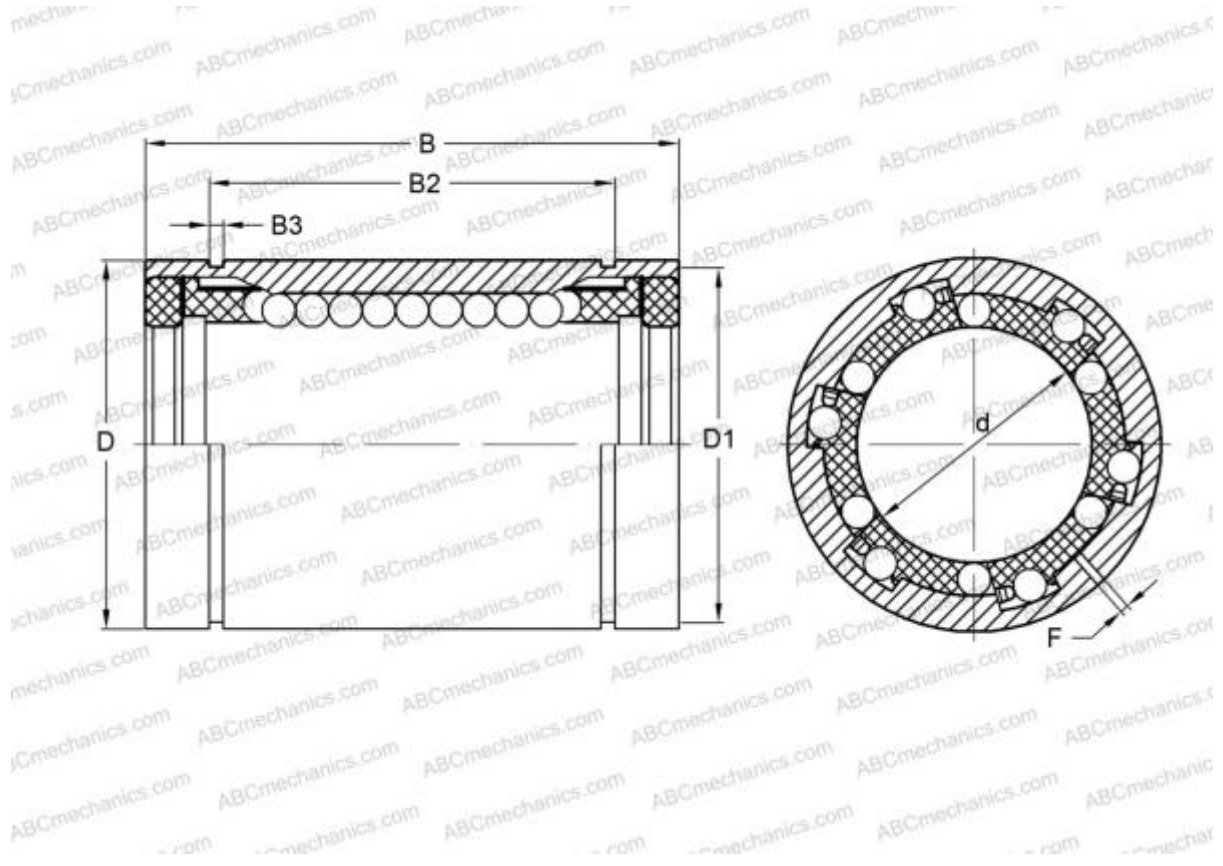

LBE 5 UU AJ IKO

Шариковые втулки

ТИП: Цилиндрические линейные направляющие, Шариковые втулки, Стандартные, С регулируемым зазором, Тип LBE..UU AJ, уплотнения с обеих сторон

Технические характеристики

РАЗМЕРЫ, ММ

d	5,000
D	12,000
B	22,000
F	1.5

МАССА 0,008

ПРОИЗВОДИТЕЛЬ [IKO](#)

АНАЛОГИ

ABC	LBE 5 UU AJ
STAR	0612-305-10
SKF	LBAS 5-2LS

РАСЧЕТНЫЕ ДАННЫЕ

Номинальная динамическая грузоподъёмность мин	0,091 кН
---	----------

РАСЧЕТНЫЕ ДАННЫЕ

Номинальная статическая грузоподъёмность мин	0,213 кН
--	----------