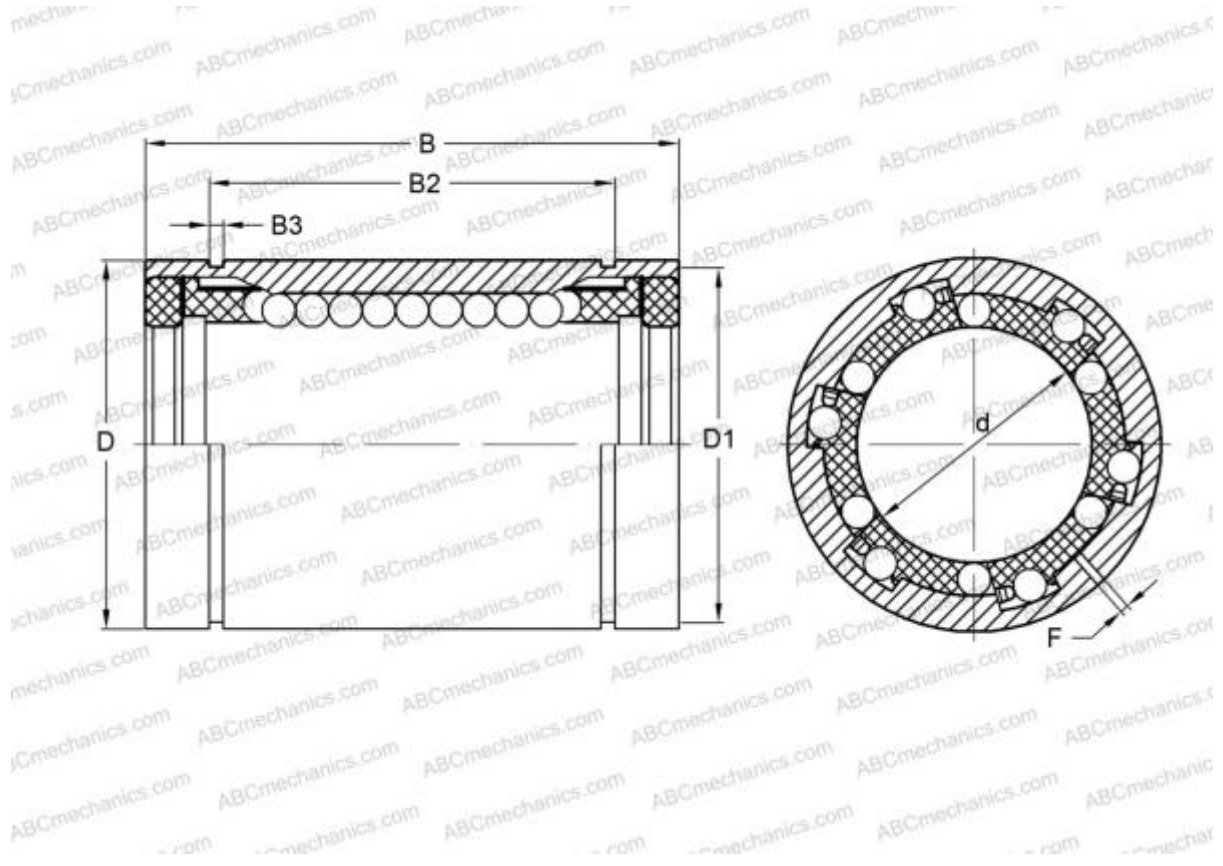

LBE 8 UU AJ ABC

Шариковые втулки

ТИП: Цилиндрические линейные направляющие, Шариковые втулки, Стандартные, С регулируемым зазором, Тип LBE..UU AJ, уплотнения с обеих сторон

Технические характеристики

РАЗМЕРЫ, ММ

d	8,000
D	16,000
B	25,000
F	1.5

МАССА 0,017

ПРОИЗВОДИТЕЛЬ [ABC](#)

АНАЛОГИ

IKO	LBE 8 UU AJ
STAR	0612-308-10
SKF	LBAS 8-2LS
FAG	LAG 8x16x25.2RS