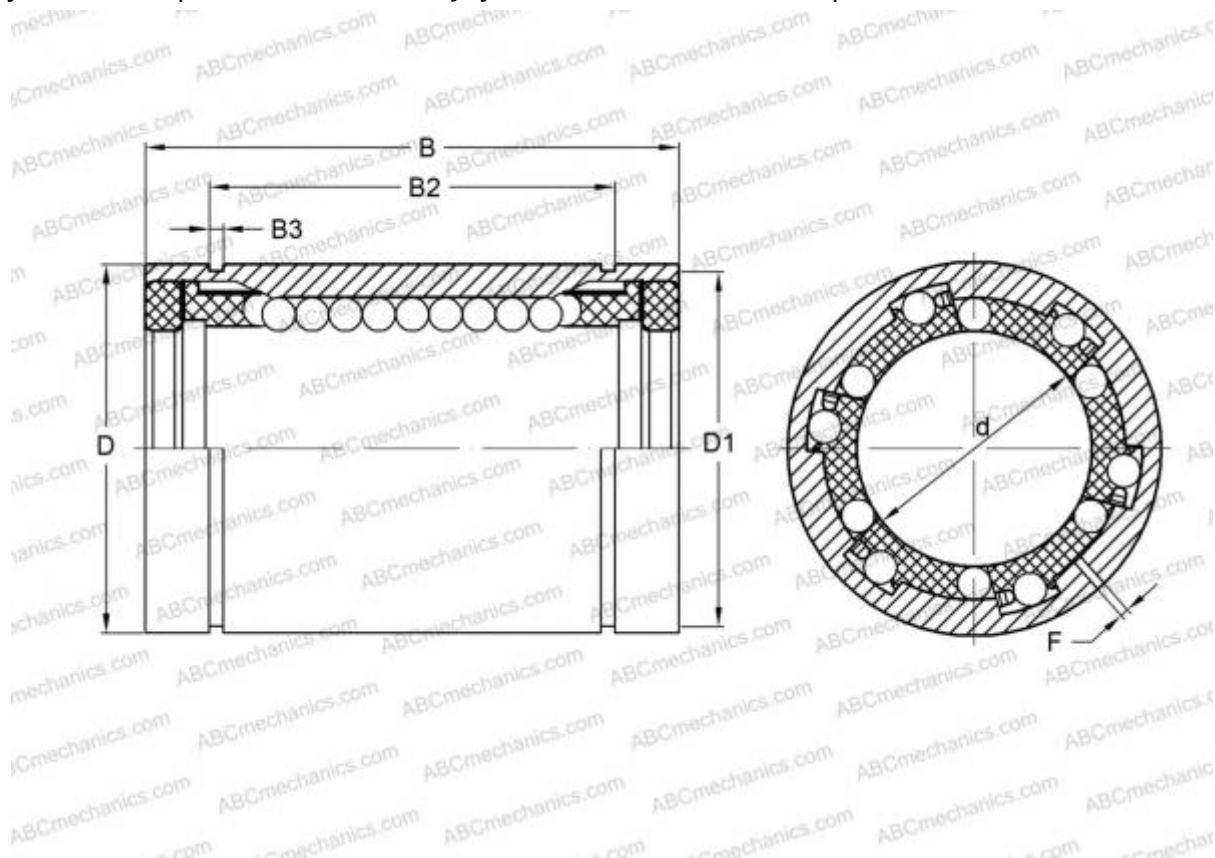

LBE 8 UU AJ IKO

Шариковые втулки

ТИП: Цилиндрические линейные направляющие, Шариковые втулки, Стандартные, С регулируемым зазором, Тип LBE..UU AJ, уплотнения с обеих сторон

Технические характеристики

РАЗМЕРЫ, ММ

d	8,000
D	16,000
B	25,000
F	1.5

МАССА 0,017

ПРОИЗВОДИТЕЛЬ [IKO](#)

АНАЛОГИ

ABC	LBE 8 UU AJ
STAR	0612-308-10
SKF	LBAS 8-2LS
FAG	LAG 8x16x25.2RS

РАСЧЕТНЫЕ ДАННЫЕ

РАСЧЕТНЫЕ ДАННЫЕ

Номинальная динамическая грузоподъёмность макс	0,099 кН
Номинальная статическая грузоподъёмность мин	0,255 кН