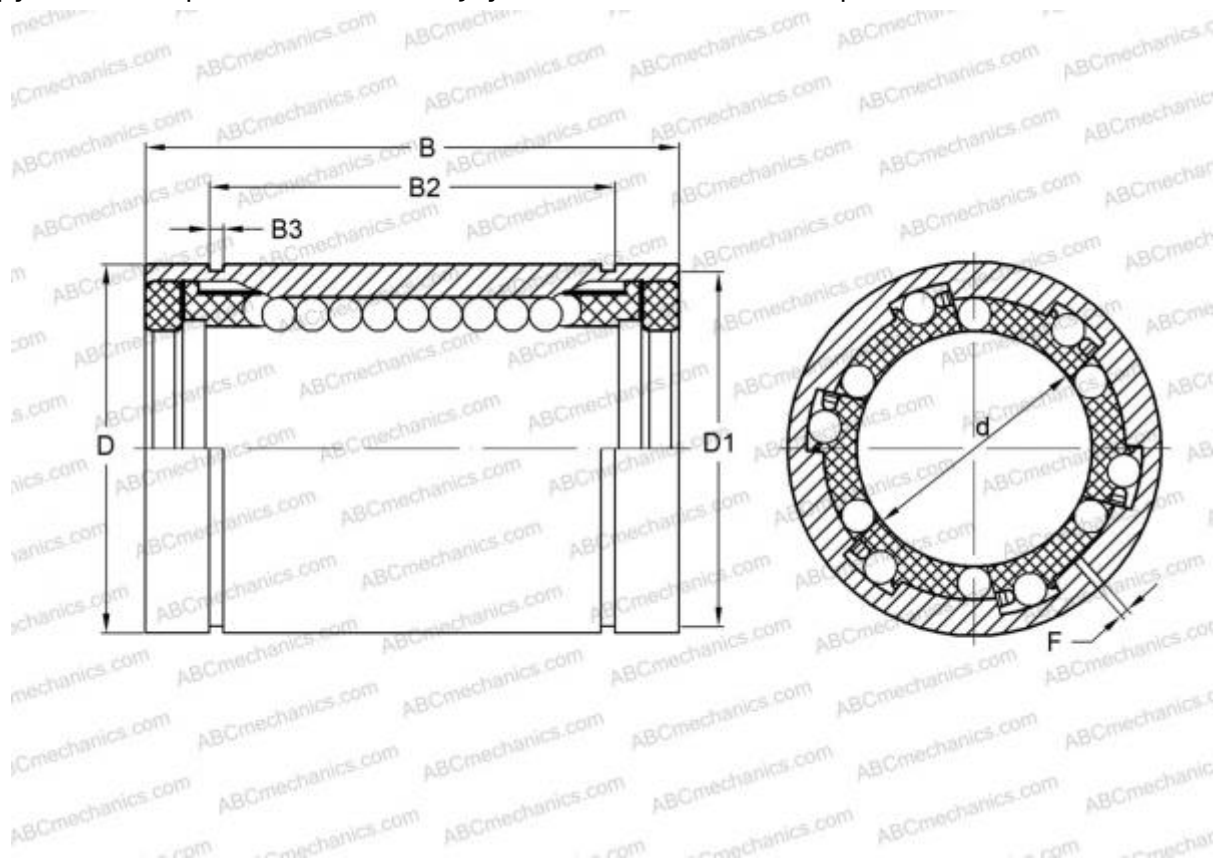

# 0612-308-10 STAR

Шариковые втулки

ТИП: Цилиндрические линейные направляющие, Шариковые втулки, Стандартные, С регулируемым зазором, Тип LBE..UU AJ, уплотнения с обеих сторон

## Технические характеристики

### РАЗМЕРЫ, ММ

d	8,000
D	16,000
B	25,000
F	1.5

**МАССА** 0,017

**ПРОИЗВОДИТЕЛЬ** [STAR](#)