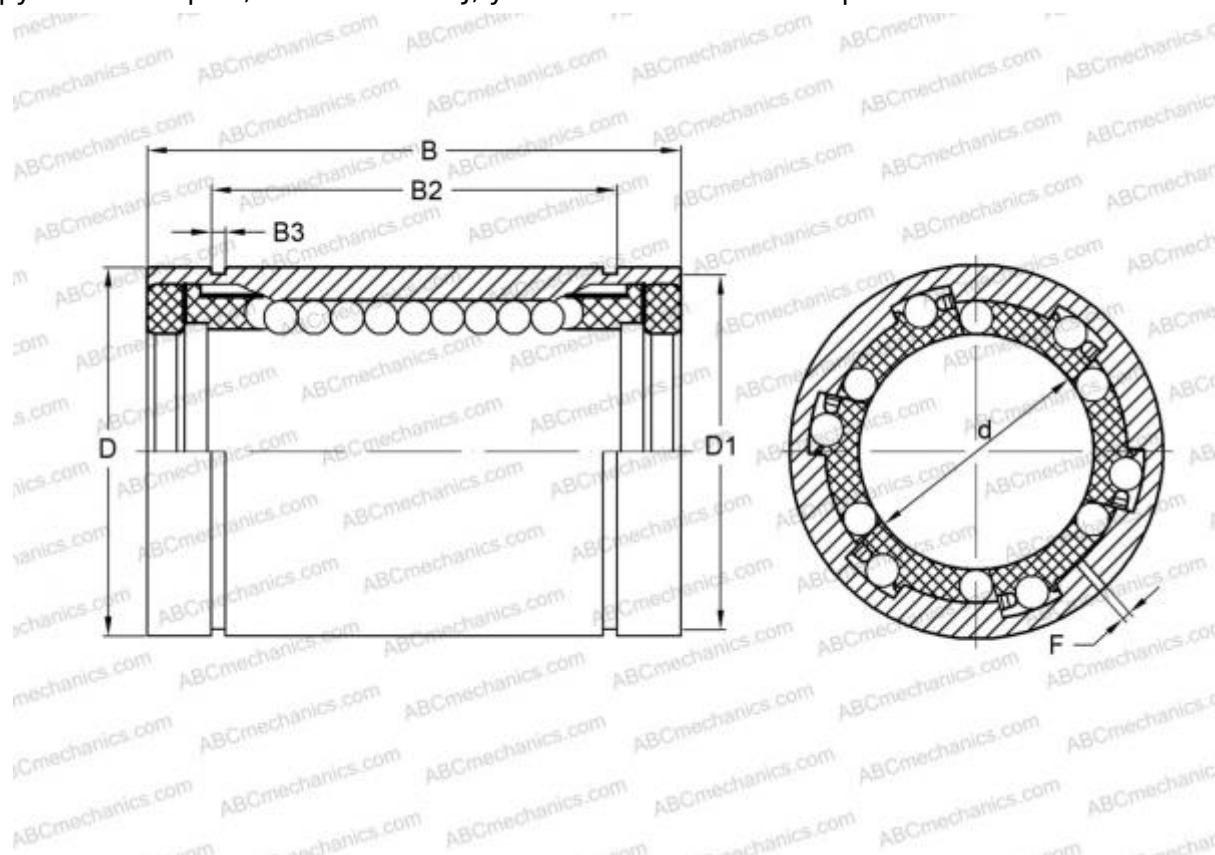

LBAS 8-2LS SKF

Шариковые втулки

ТИП: Цилиндрические линейные направляющие, Шариковые втулки, Стандартные, С регулируемым зазором, Тип LBE..UU AJ, уплотнения с обеих сторон

Технические характеристики

РАЗМЕРЫ, ММ

d	8,000
D	16,000
B	25,000
F	1.5

МАССА 0,017

ПРОИЗВОДИТЕЛЬ [SKF](#)

АНАЛОГИ

ABC	LBE 8 UU AJ
IKO	LBE 8 UU AJ
STAR	0612-308-10
FAG	LAG 8x16x25.2RS