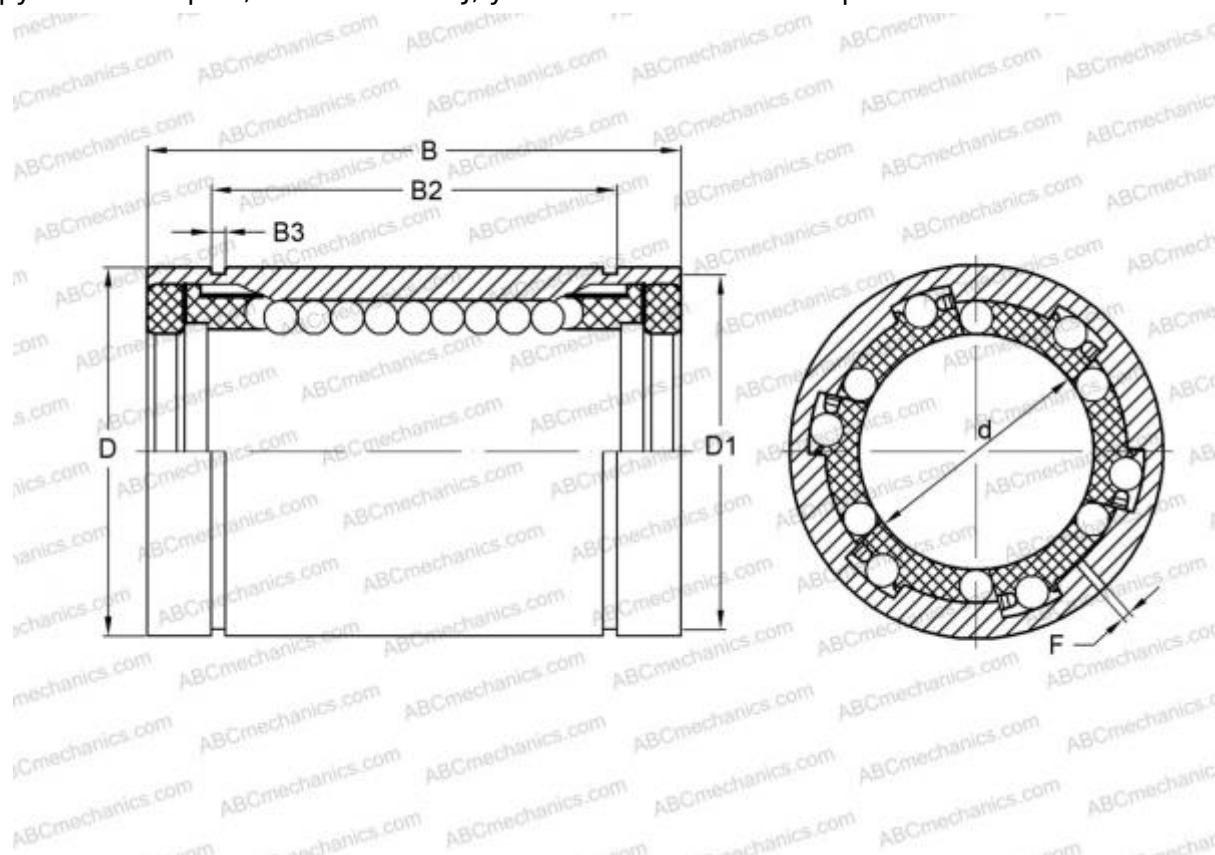

LAG 8x16x25.2RS FAG

Шариковые втулки

ТИП: Цилиндрические линейные направляющие, Шариковые втулки, Стандартные, С регулируемым зазором, Тип LBE..UU AJ, уплотнения с обеих сторон

Технические характеристики

РАЗМЕРЫ, ММ

d	8,000
D	16,000
B	25,000
F	1.5

МАССА 0,017

ПРОИЗВОДИТЕЛЬ [FAG](#)

АНАЛОГИ

ABC	LBE 8 UU AJ
IKO	LBE 8 UU AJ
STAR	0612-308-10
SKF	LBAS 8-2LS