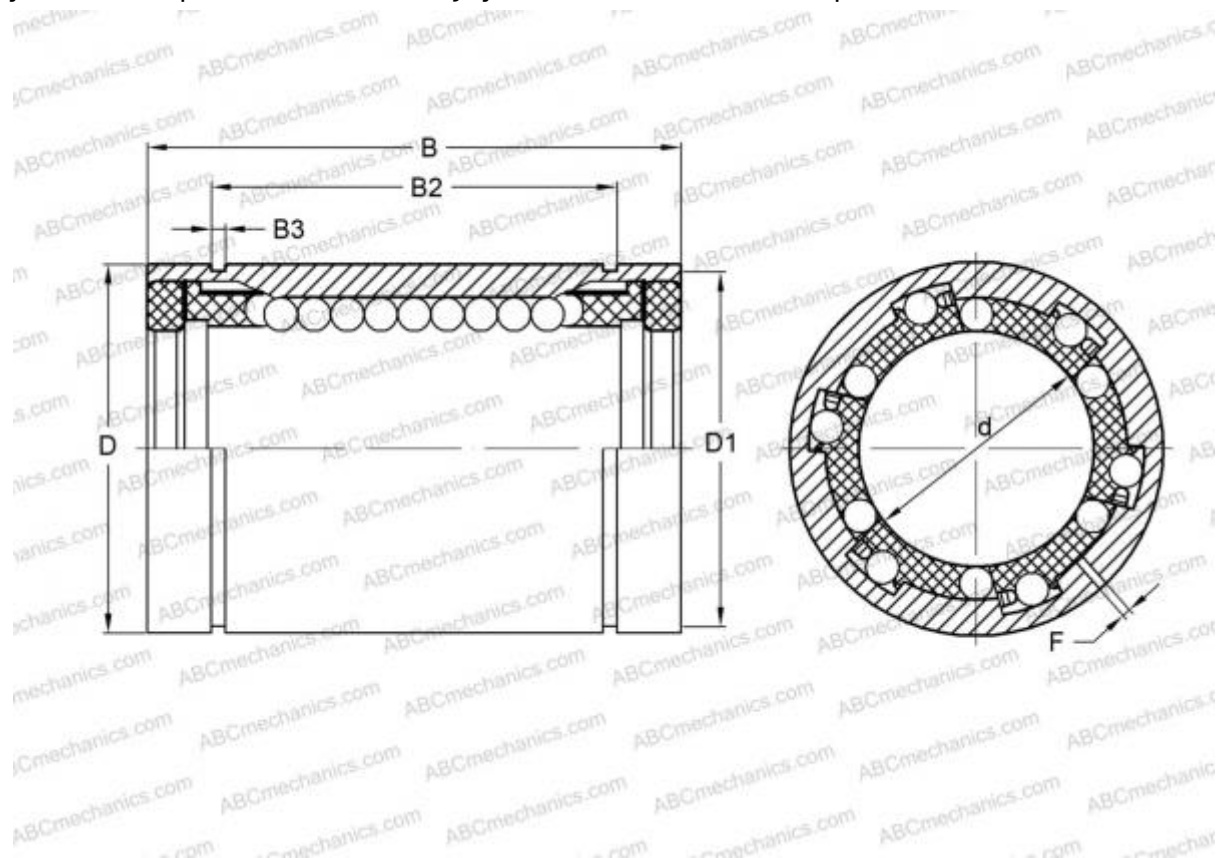

LBE 12 UU AJ ABC

Шариковые втулки

ТИП: Цилиндрические линейные направляющие, Шариковые втулки, Стандартные, С регулируемым зазором, Тип LBE..UU AJ, уплотнения с обеих сторон

Технические характеристики

РАЗМЕРЫ, ММ

| | |
|---|--------|
| d | 12,000 |
| D | 22,000 |
| B | 32,000 |
| F | 1.5 |

МАССА, КГ 0,036

ПРОИЗВОДИТЕЛЬ [ABC](#)

АНАЛОГИ

| | |
|---------|----------------------------------|
| IKO | LBE 12 UU AJ |
| STAR | 0612-012-10 |
| THOMSON | 0612-012-10 |
| INA | KBS12-PP |
| FAG | LAG 12x22x32.2RS |