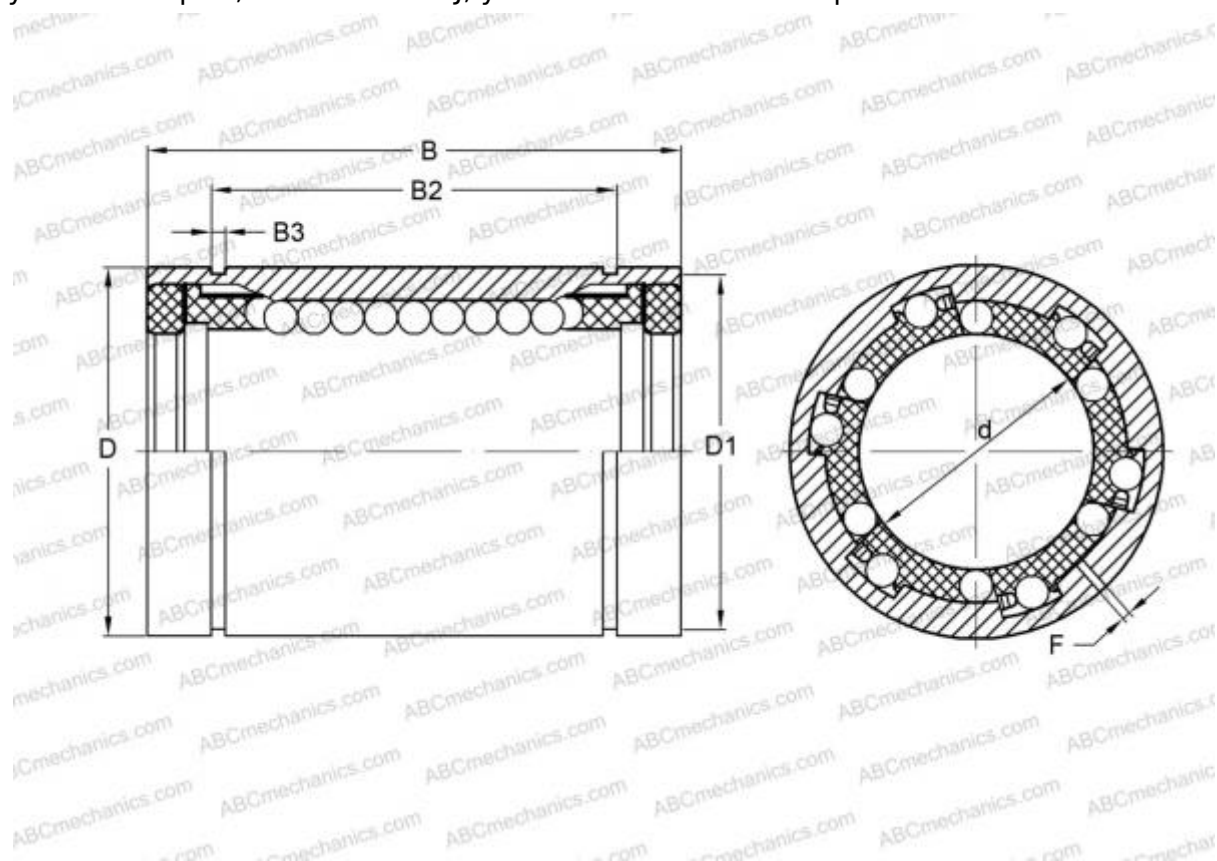

LBE 12 UU AJ IKO

Шариковые втулки

ТИП: Цилиндрические линейные направляющие, Шариковые втулки, Стандартные, С регулируемым зазором, Тип LBE..UU AJ, уплотнения с обеих сторон

Технические характеристики

РАЗМЕРЫ, ММ

d	12,000
D	22,000
B	32,000
F	1.5

МАССА, КГ 0,036

ПРОИЗВОДИТЕЛЬ [IKO](#)

АНАЛОГИ

ABC	LBE 12 UU AJ
STAR	0612-012-10
THOMSON	0612-012-10
INA	KBS12-PP
FAG	LAG 12x22x32.2RS

РАСЧЕТНЫЕ ДАННЫЕ

Номинальная динамическая грузоподъёмность мин	0,284 кН
Номинальная динамическая грузоподъёмность макс	0,327 кН