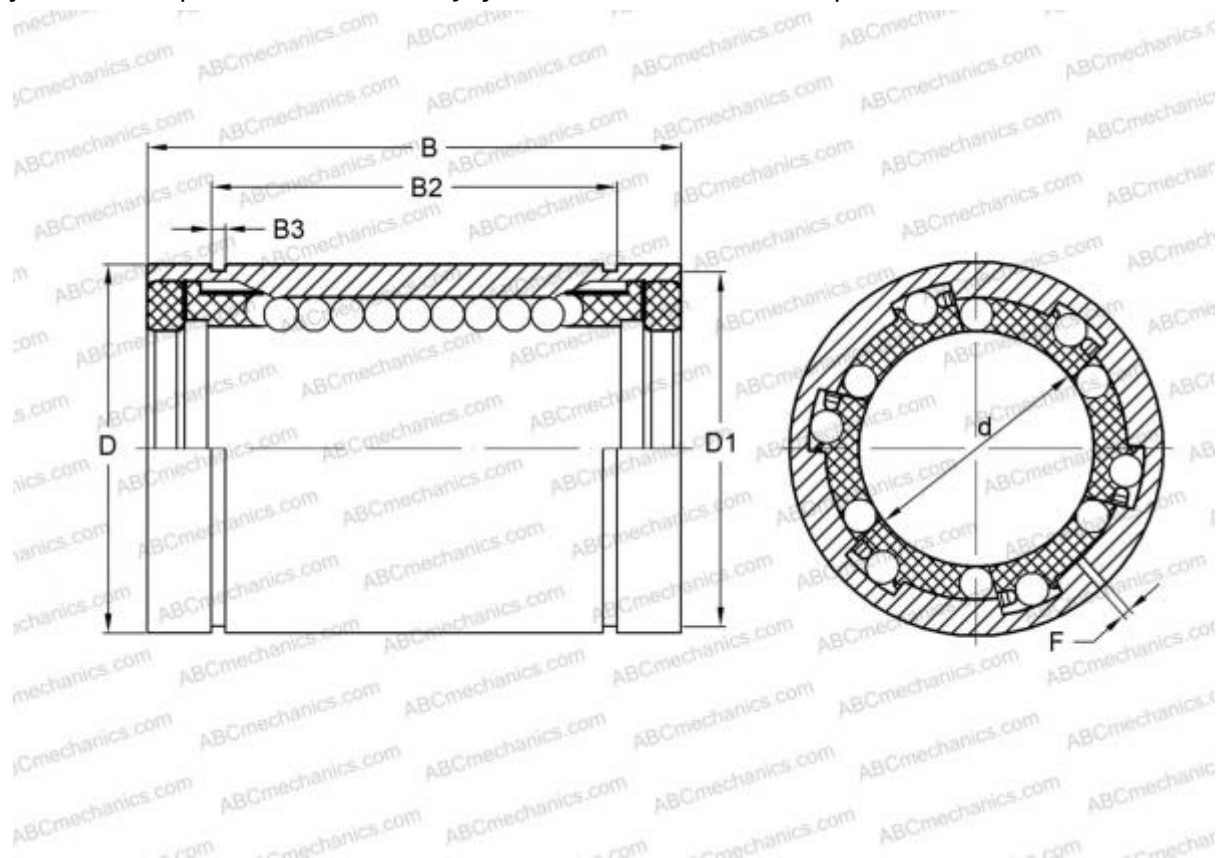

LBE 16 UU AJ ABC

Шариковые втулки

ТИП: Цилиндрические линейные направляющие, Шариковые втулки, Стандартные, С регулируемым зазором, Тип LBE..UU AJ, уплотнения с обеих сторон

Технические характеристики

РАЗМЕРЫ, ММ

d	16,000
D	26,000
B	36,000
F	1.5

МАССА, КГ 0,047

ПРОИЗВОДИТЕЛЬ [ABC](#)

АНАЛОГИ

IKO	LBE 16 UU AJ
STAR	0612-016-10
THOMSON	0612-016-10
INA	KBS16-PP
FAG	LAG 16x26x36.2RS