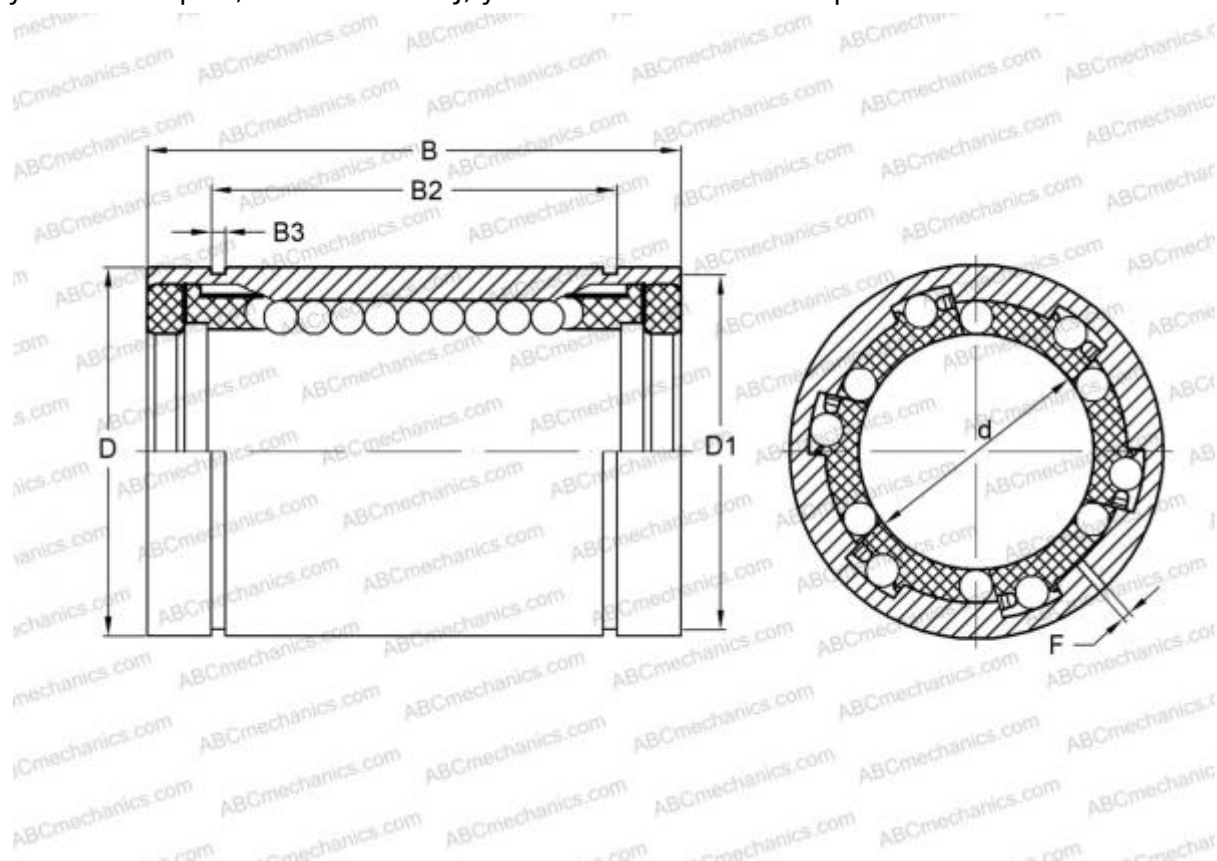

LBE 16 UU AJ IKO

Шариковые втулки

ТИП: Цилиндрические линейные направляющие, Шариковые втулки, Стандартные, С регулируемым зазором, Тип LBE..UU AJ, уплотнения с обеих сторон

Технические характеристики

РАЗМЕРЫ, ММ

d	16,000
D	26,000
B	36,000
F	1.5

МАССА, КГ 0,047

ПРОИЗВОДИТЕЛЬ [IKO](#)

АНАЛОГИ

ABC	LBE 16 UU AJ
STAR	0612-016-10
THOMSON	0612-016-10
INA	KBS16-PP
FAG	LAG 16x26x36.2RS

РАСЧЕТНЫЕ ДАННЫЕ

Номинальная динамическая грузоподъёмность мин	0,311 кН
Номинальная динамическая грузоподъёмность макс	0,357 кН