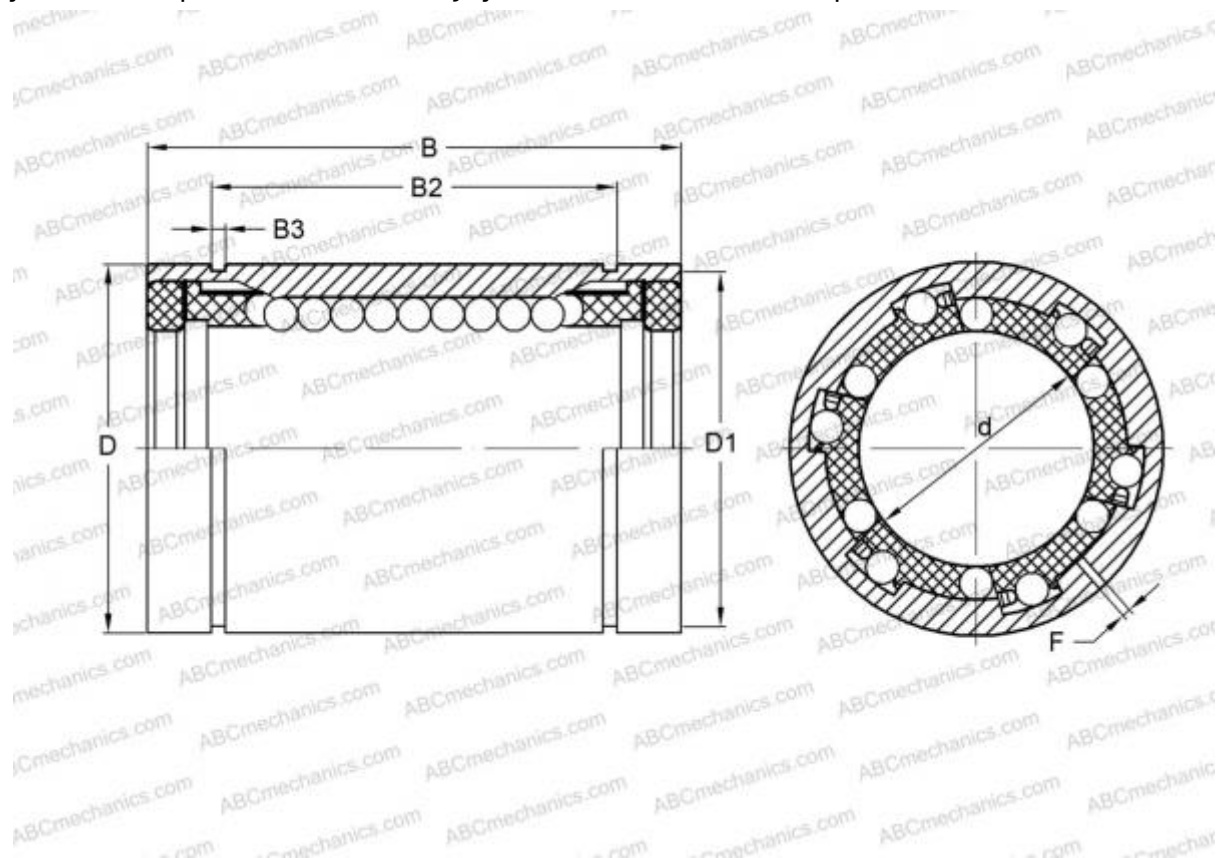

## LAG 16x26x36.2RS FAG

Шариковые втулки

ТИП: Цилиндрические линейные направляющие, Шариковые втулки, Стандартные, С регулируемым зазором, Тип LBE..UU AJ, уплотнения с обеих сторон

### Технические характеристики

#### РАЗМЕРЫ, ММ

d	16,000
D	26,000
B	36,000
F	1.5

**МАССА, КГ** 0,047

**ПРОИЗВОДИТЕЛЬ** [FAG](#)